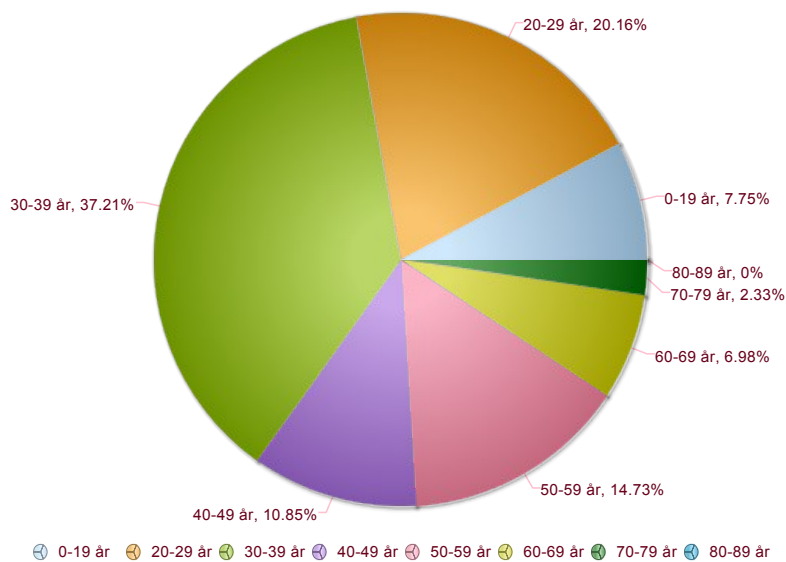

Vilken typ av bostad vill du ha i Rågsved?

Vad är viktigast att det finns nära din bostad?

Vad vill du ha i bottenvåningen där du bor?

Ålder

Kön