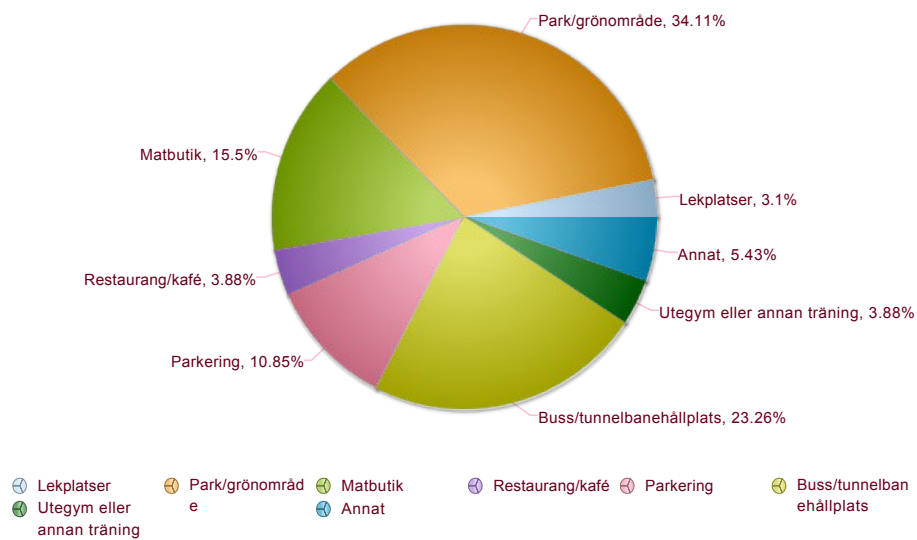

Vilken typ av bostad vill du ha i Rågsved?

Vad är viktigast att det finns nära din bostad?

Vad vill du ha i bottenvåningen där du bor?

Ålder

Kön