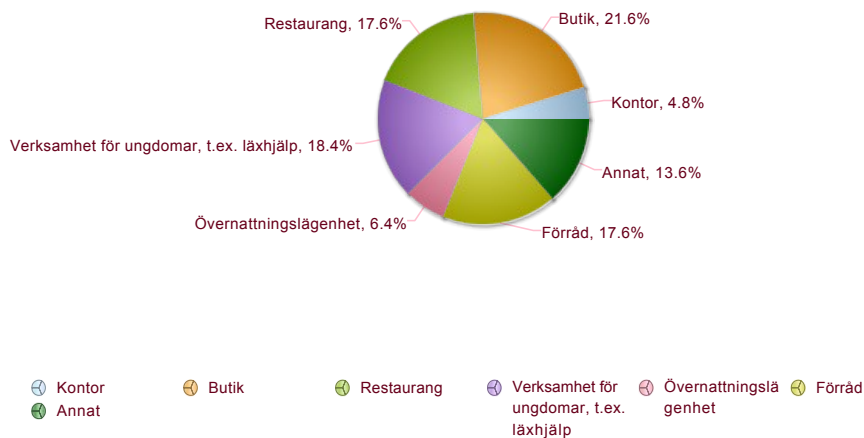

Vilken typ av bostad vill du ha i Rågsved?

Vad är viktigast att det finns nära din bostad?

Vad vill du ha i bottenvåningen där du bor?

Ålder

Kön