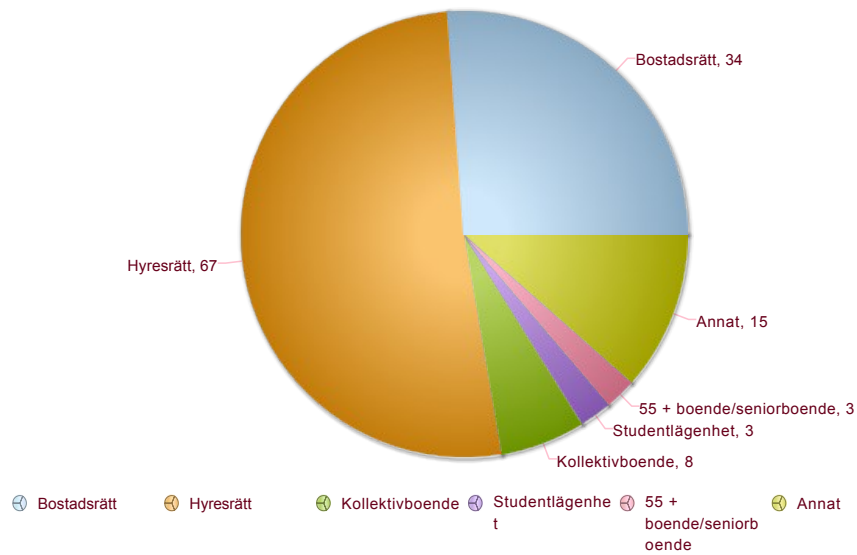

Vilken typ av bostad vill du ha i Rågsved?

Vad är viktigast att det finns nära din bostad?

Vad vill du ha i bottenvåningen där du bor?

Ålder

Kön