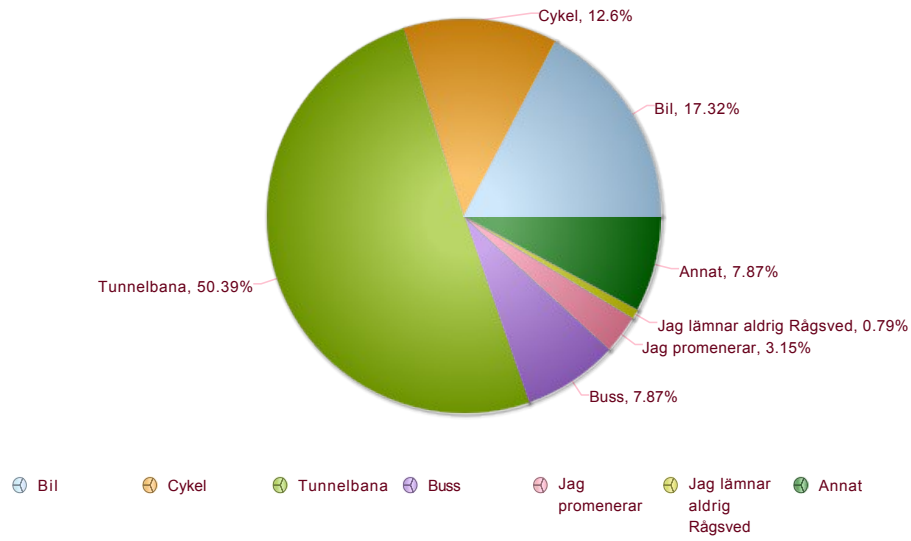

Hur åker du oftast till och från Rågsved?

Saknar du någon typ av färdmedel?

Ålder

Kön