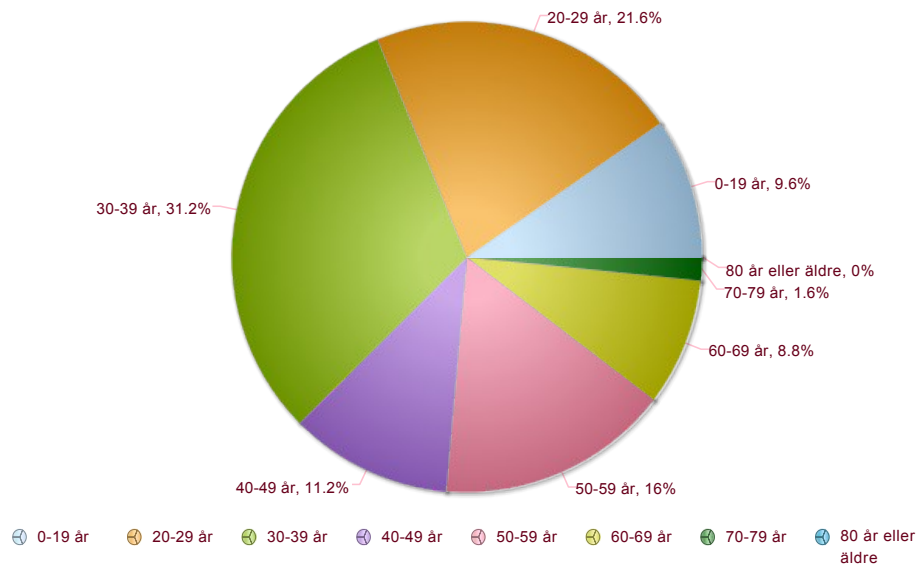

Hur åker du oftast till och från Rågsved?

Saknar du någon typ av färdmedel?

Ålder

Kön