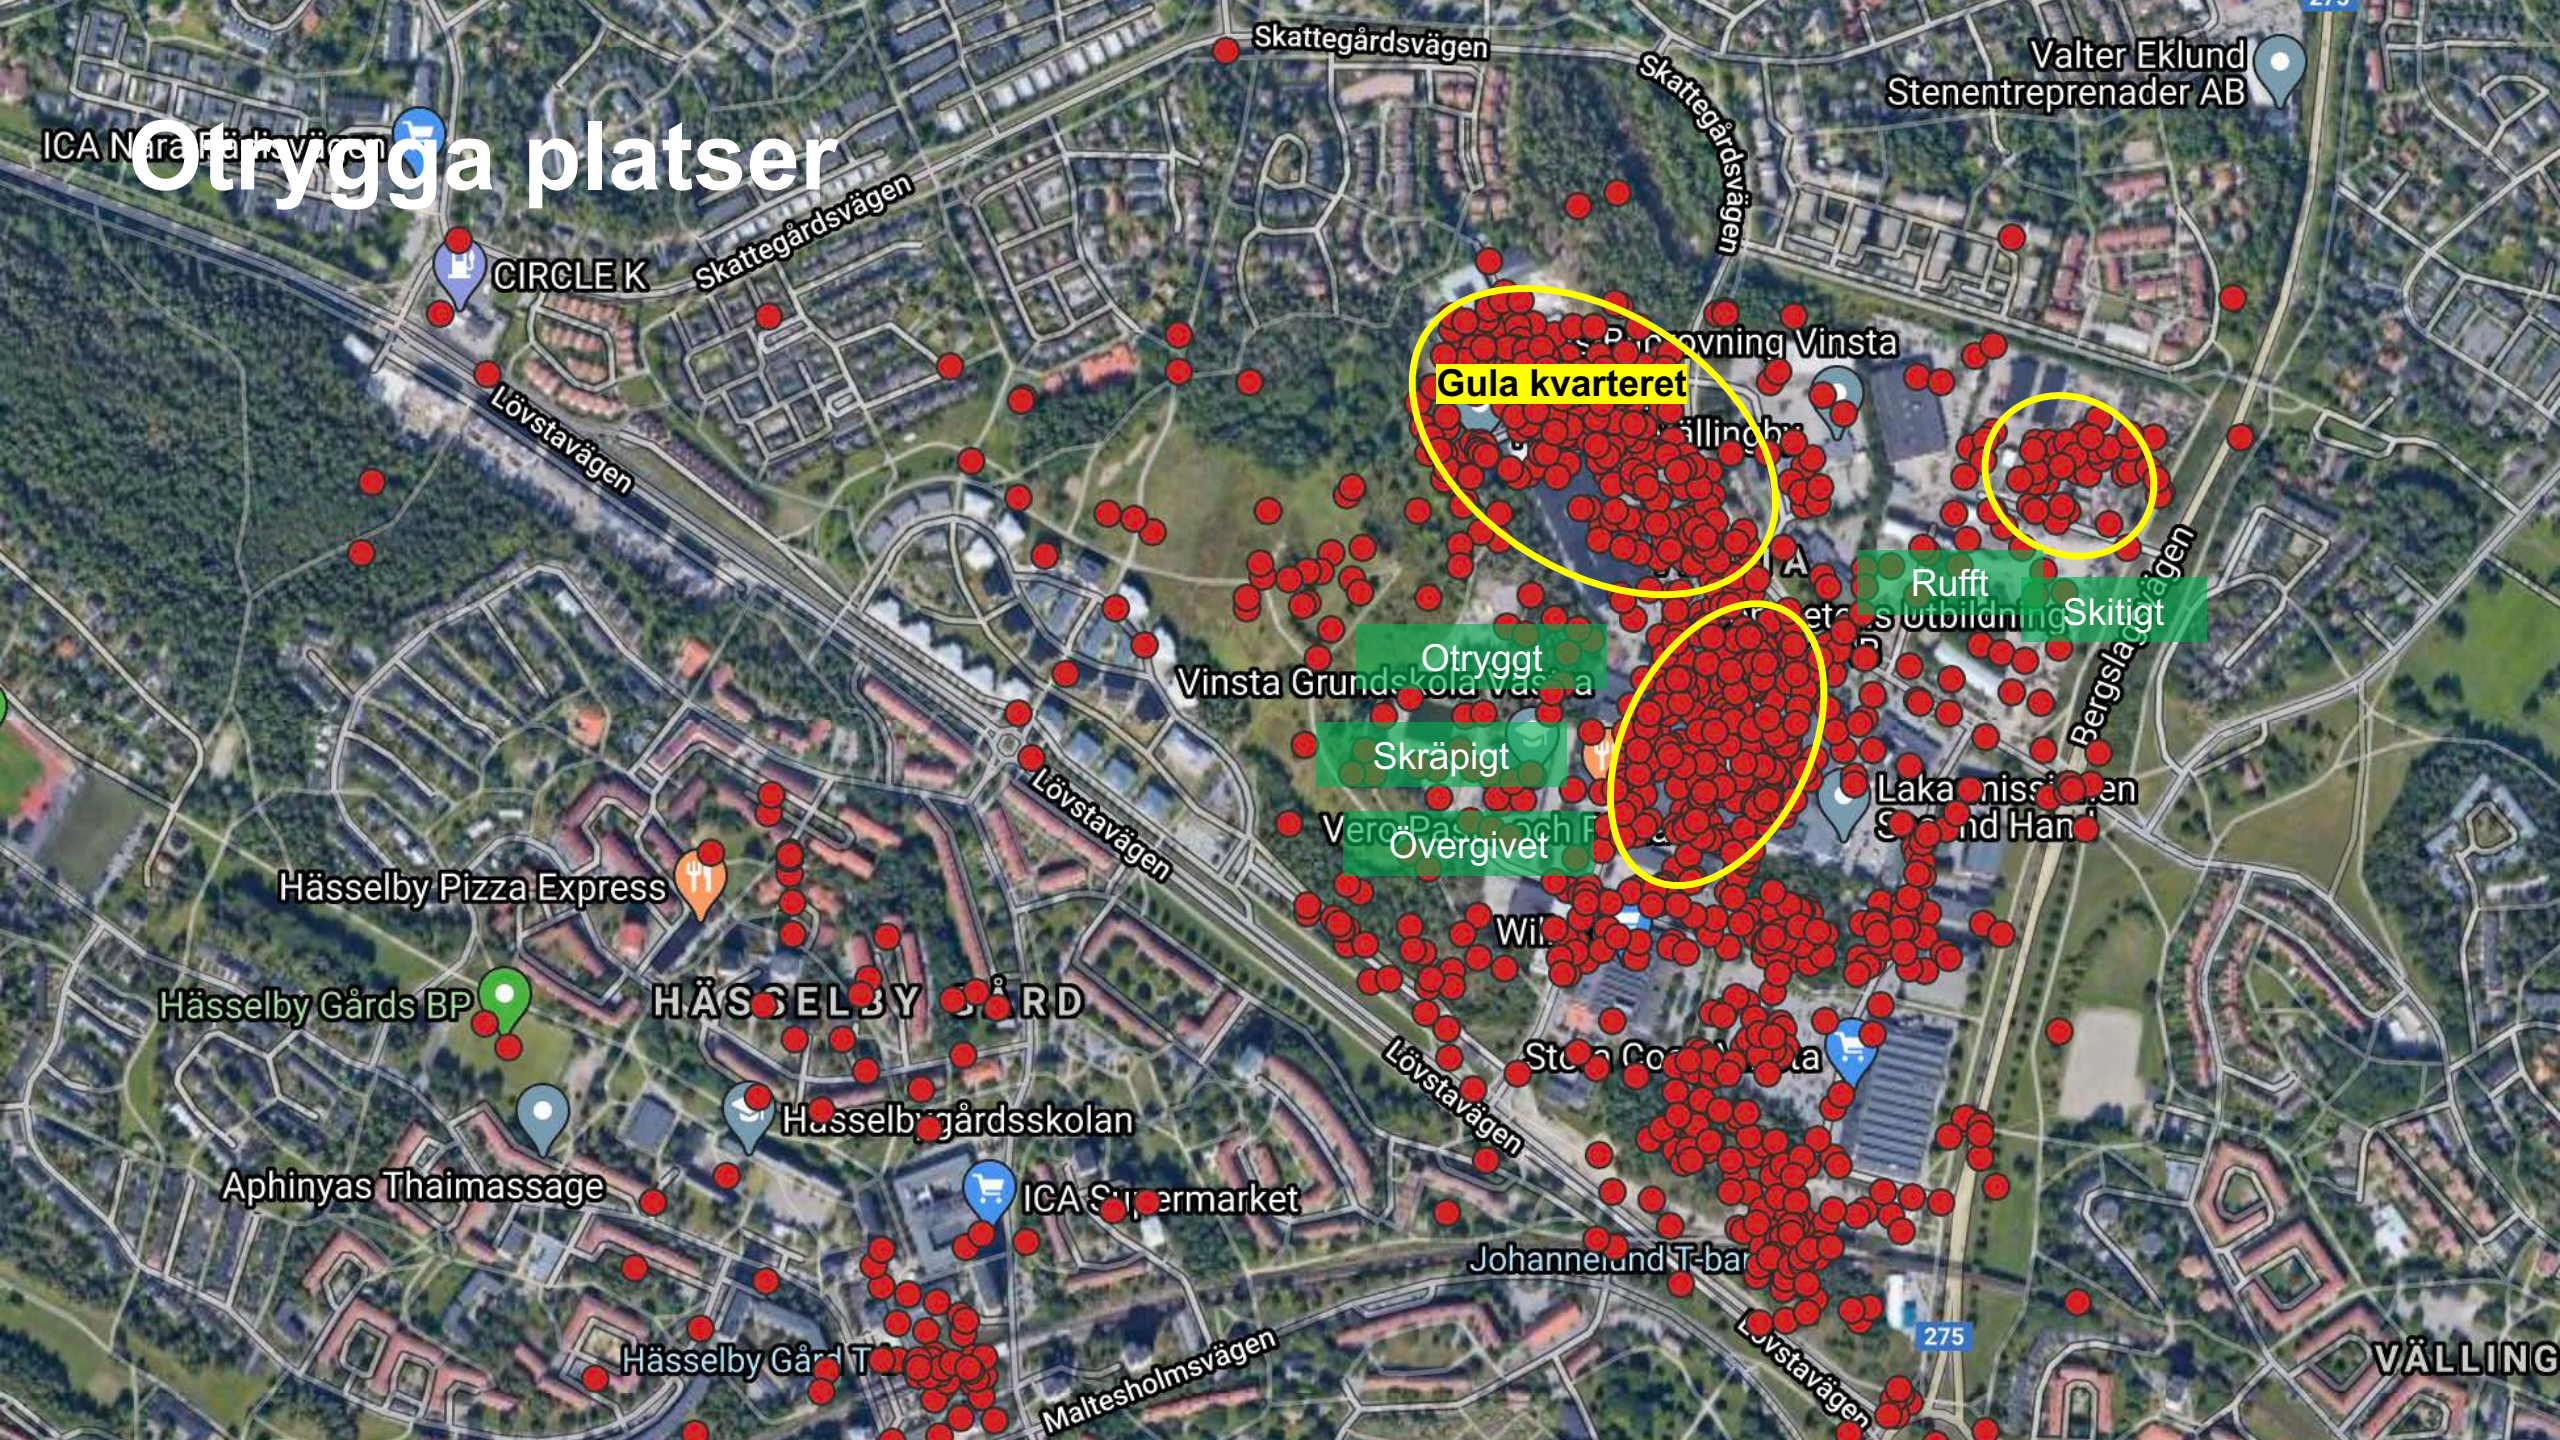

Hasselby Gård T

Maltesholmsvägen

Lövstävågen

275

VÄLLING

Valter Eklund Stenentreprenader AB

Otrygga platser

Otrygga platser