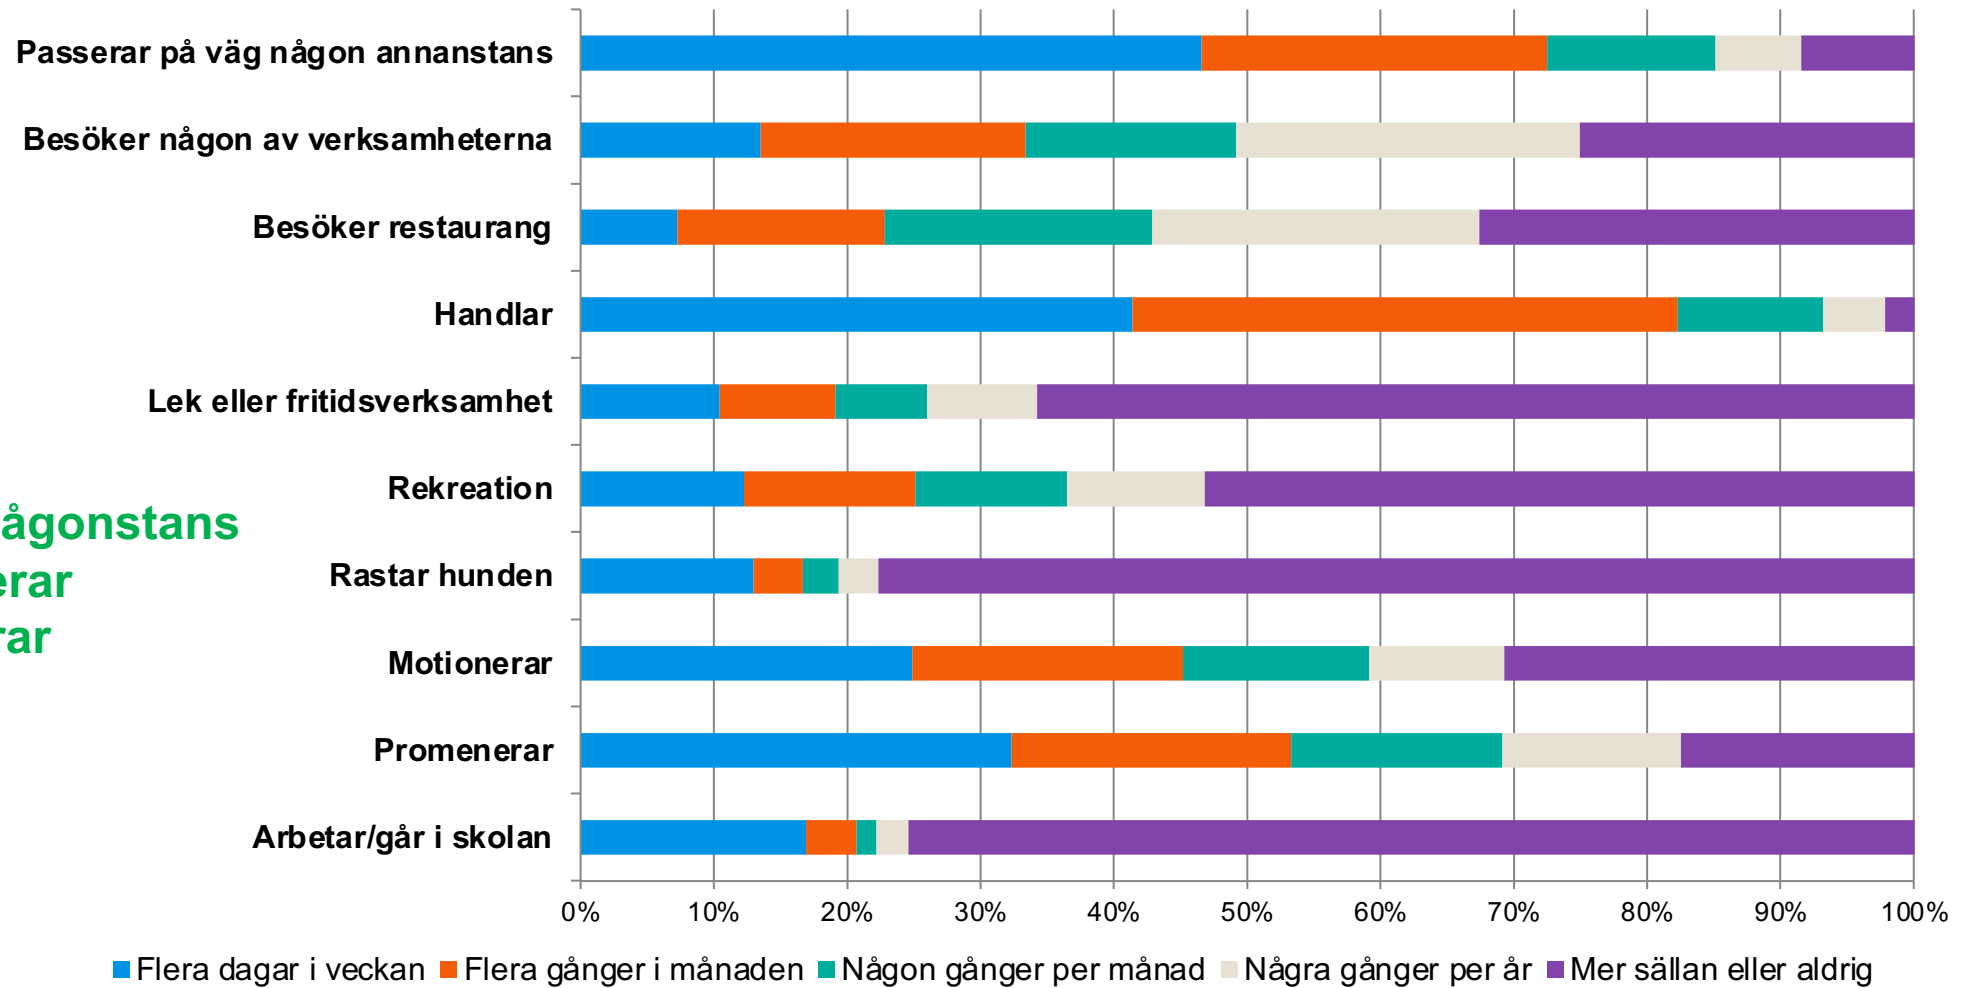

Var bor du?

Hur gammal är du?

Vilket kön tillhör du?

Varför rör du dig i området?

Handlar
På väg någonstans
Promenerar
Motionerar

industriområde

skumma verksamheter
företag
närhet
Willys
potential
grönområde
kriminalitet
Gula kvarteret
förbifart
bilprovningen
läskigt
förbifarten
skola
bra
bostäder
Vinsta
ödsligt
fullt
skräpigt
tråkigt
radhus och villor
nedgången
otryggt
tunnelbanestation
Pizzeria Ruccola
bilverkstäder
Läkarmissionen