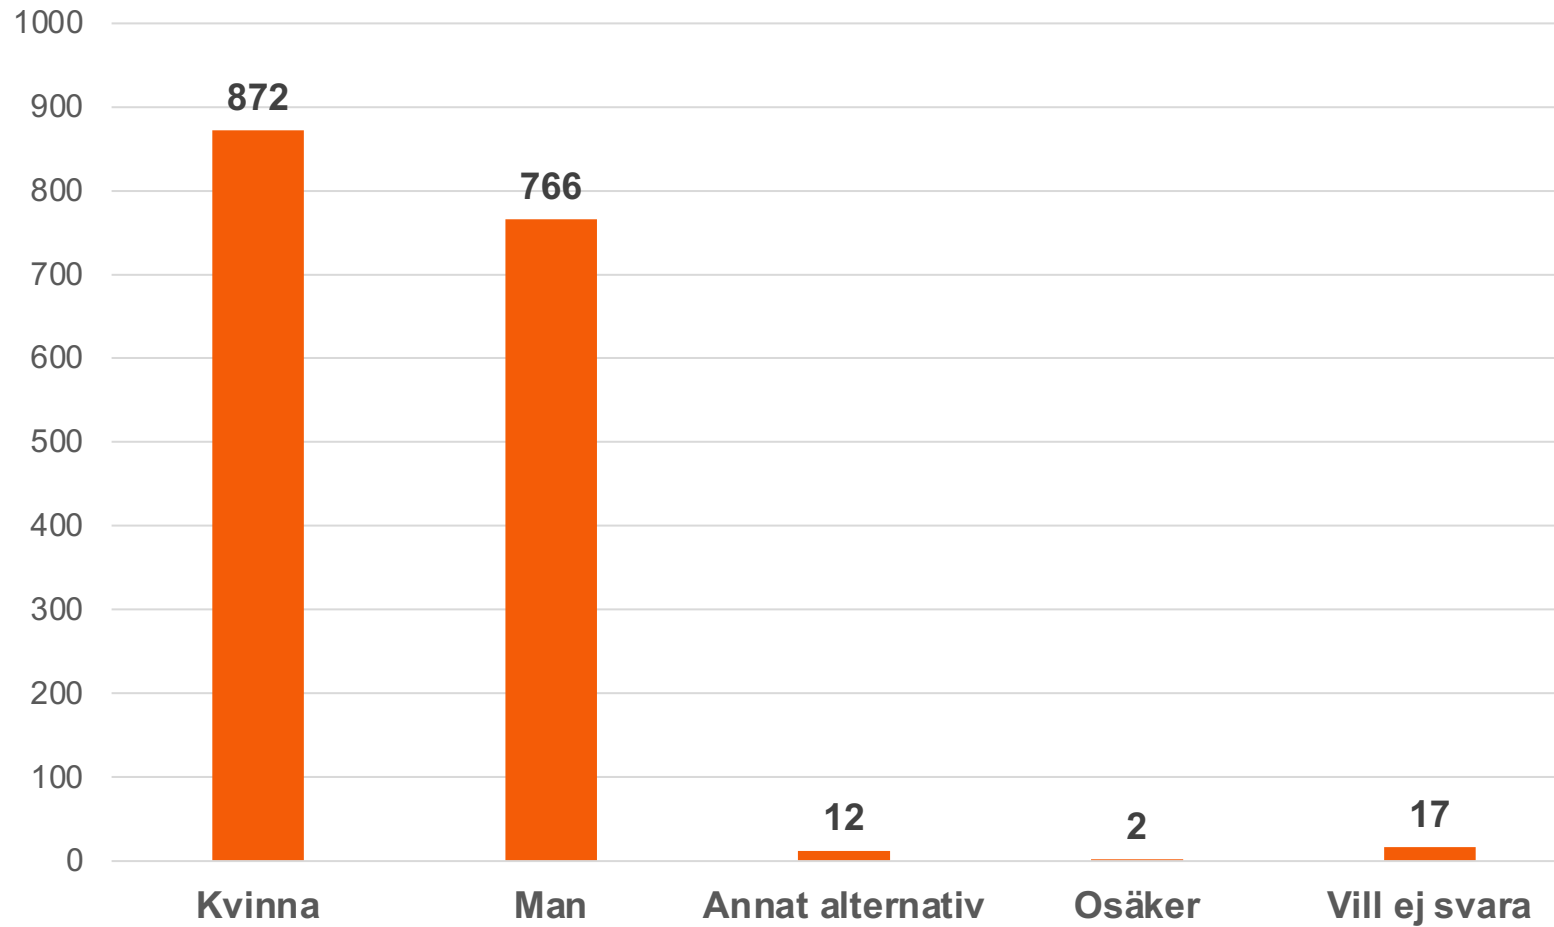

Vilket kön tillhör du?