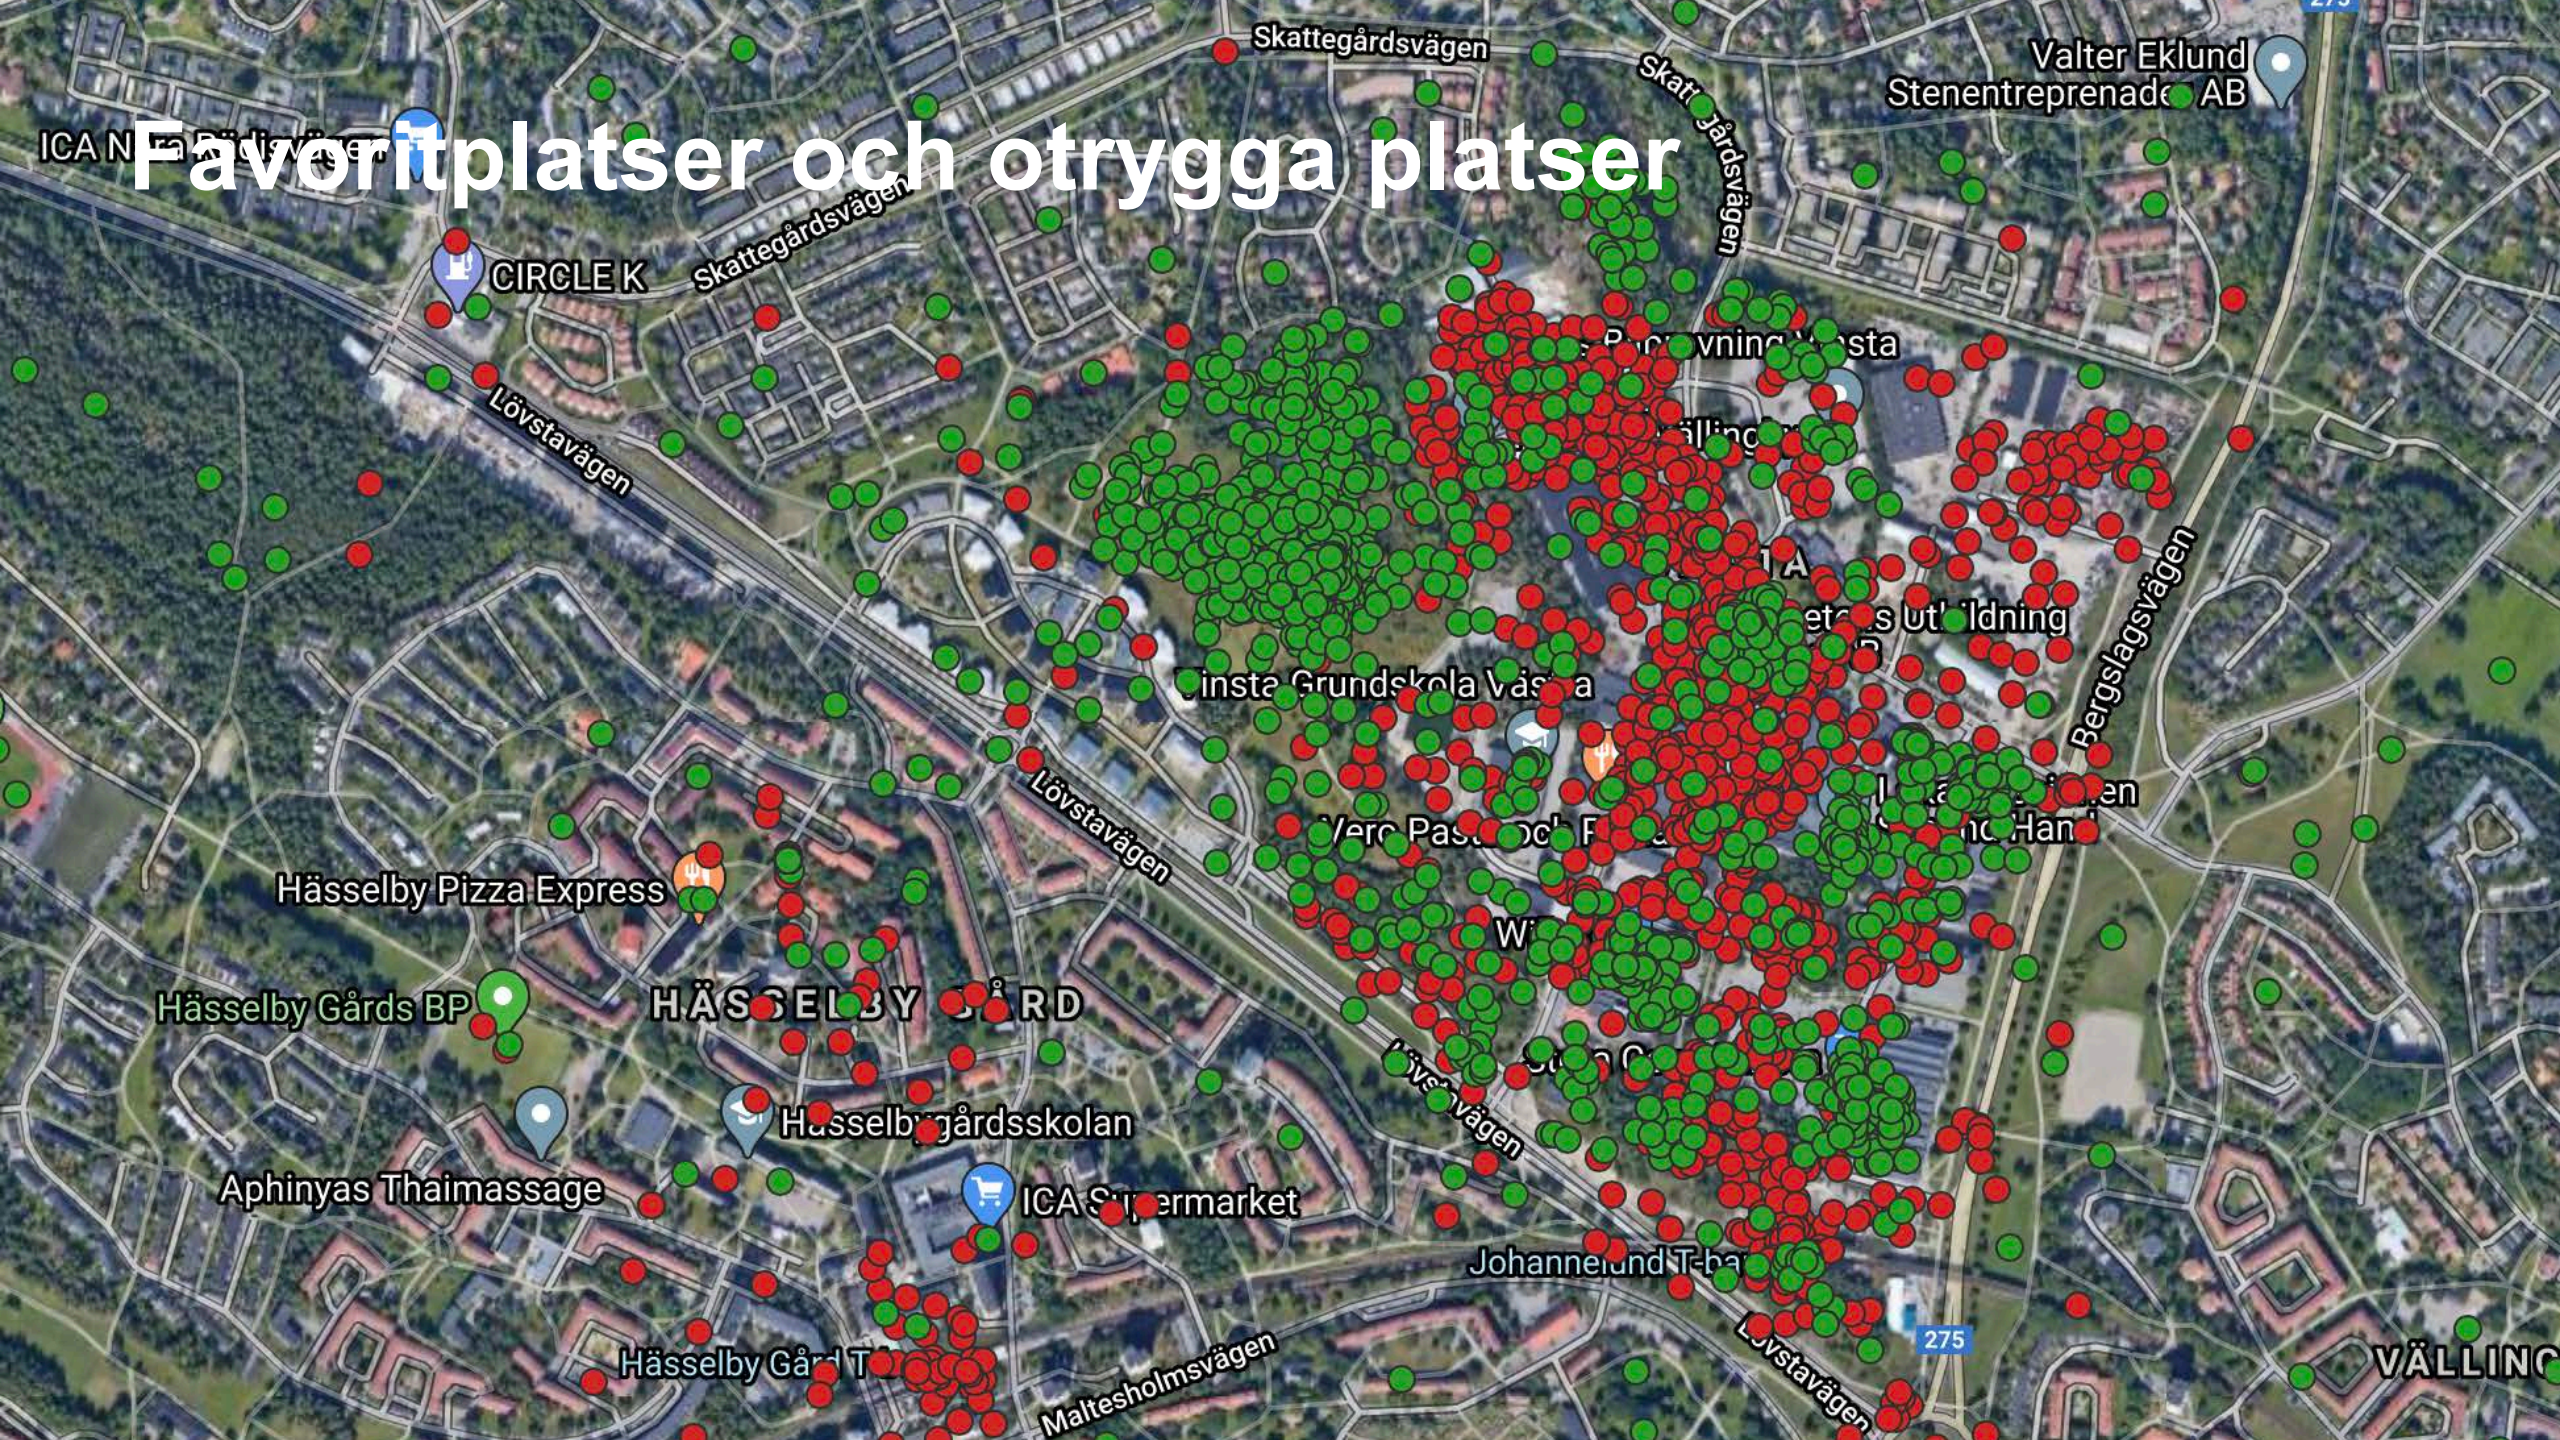

Willys

Stora Coop Vinsta

Johannelund T-bana

Hässelby Gård T-bana

Maltesholmssvägen

Loviselundsskolan

Hässelby Slott

Lovstavägen

VÄLLINGBY

germannagatan

Favoritplatser och otrygga platser

Min väg genom området

Johannelundstoppen

Stora Coop

Hässelby Gård T-bana

Johannelund T-bana