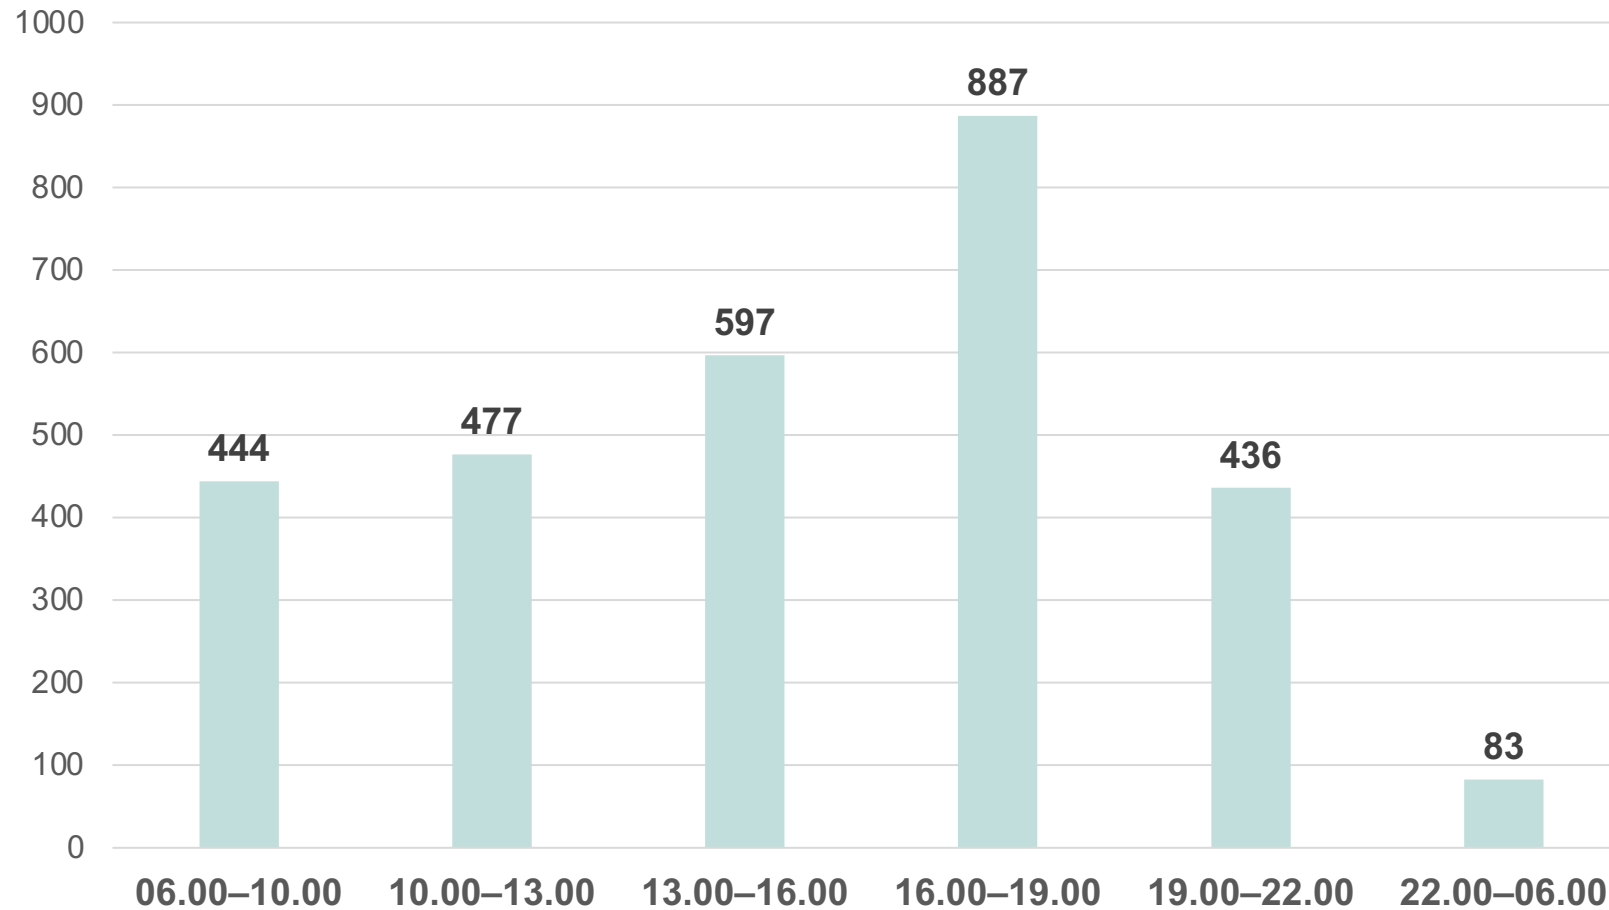

Vilken tid på dygnet besöker du oftast området?