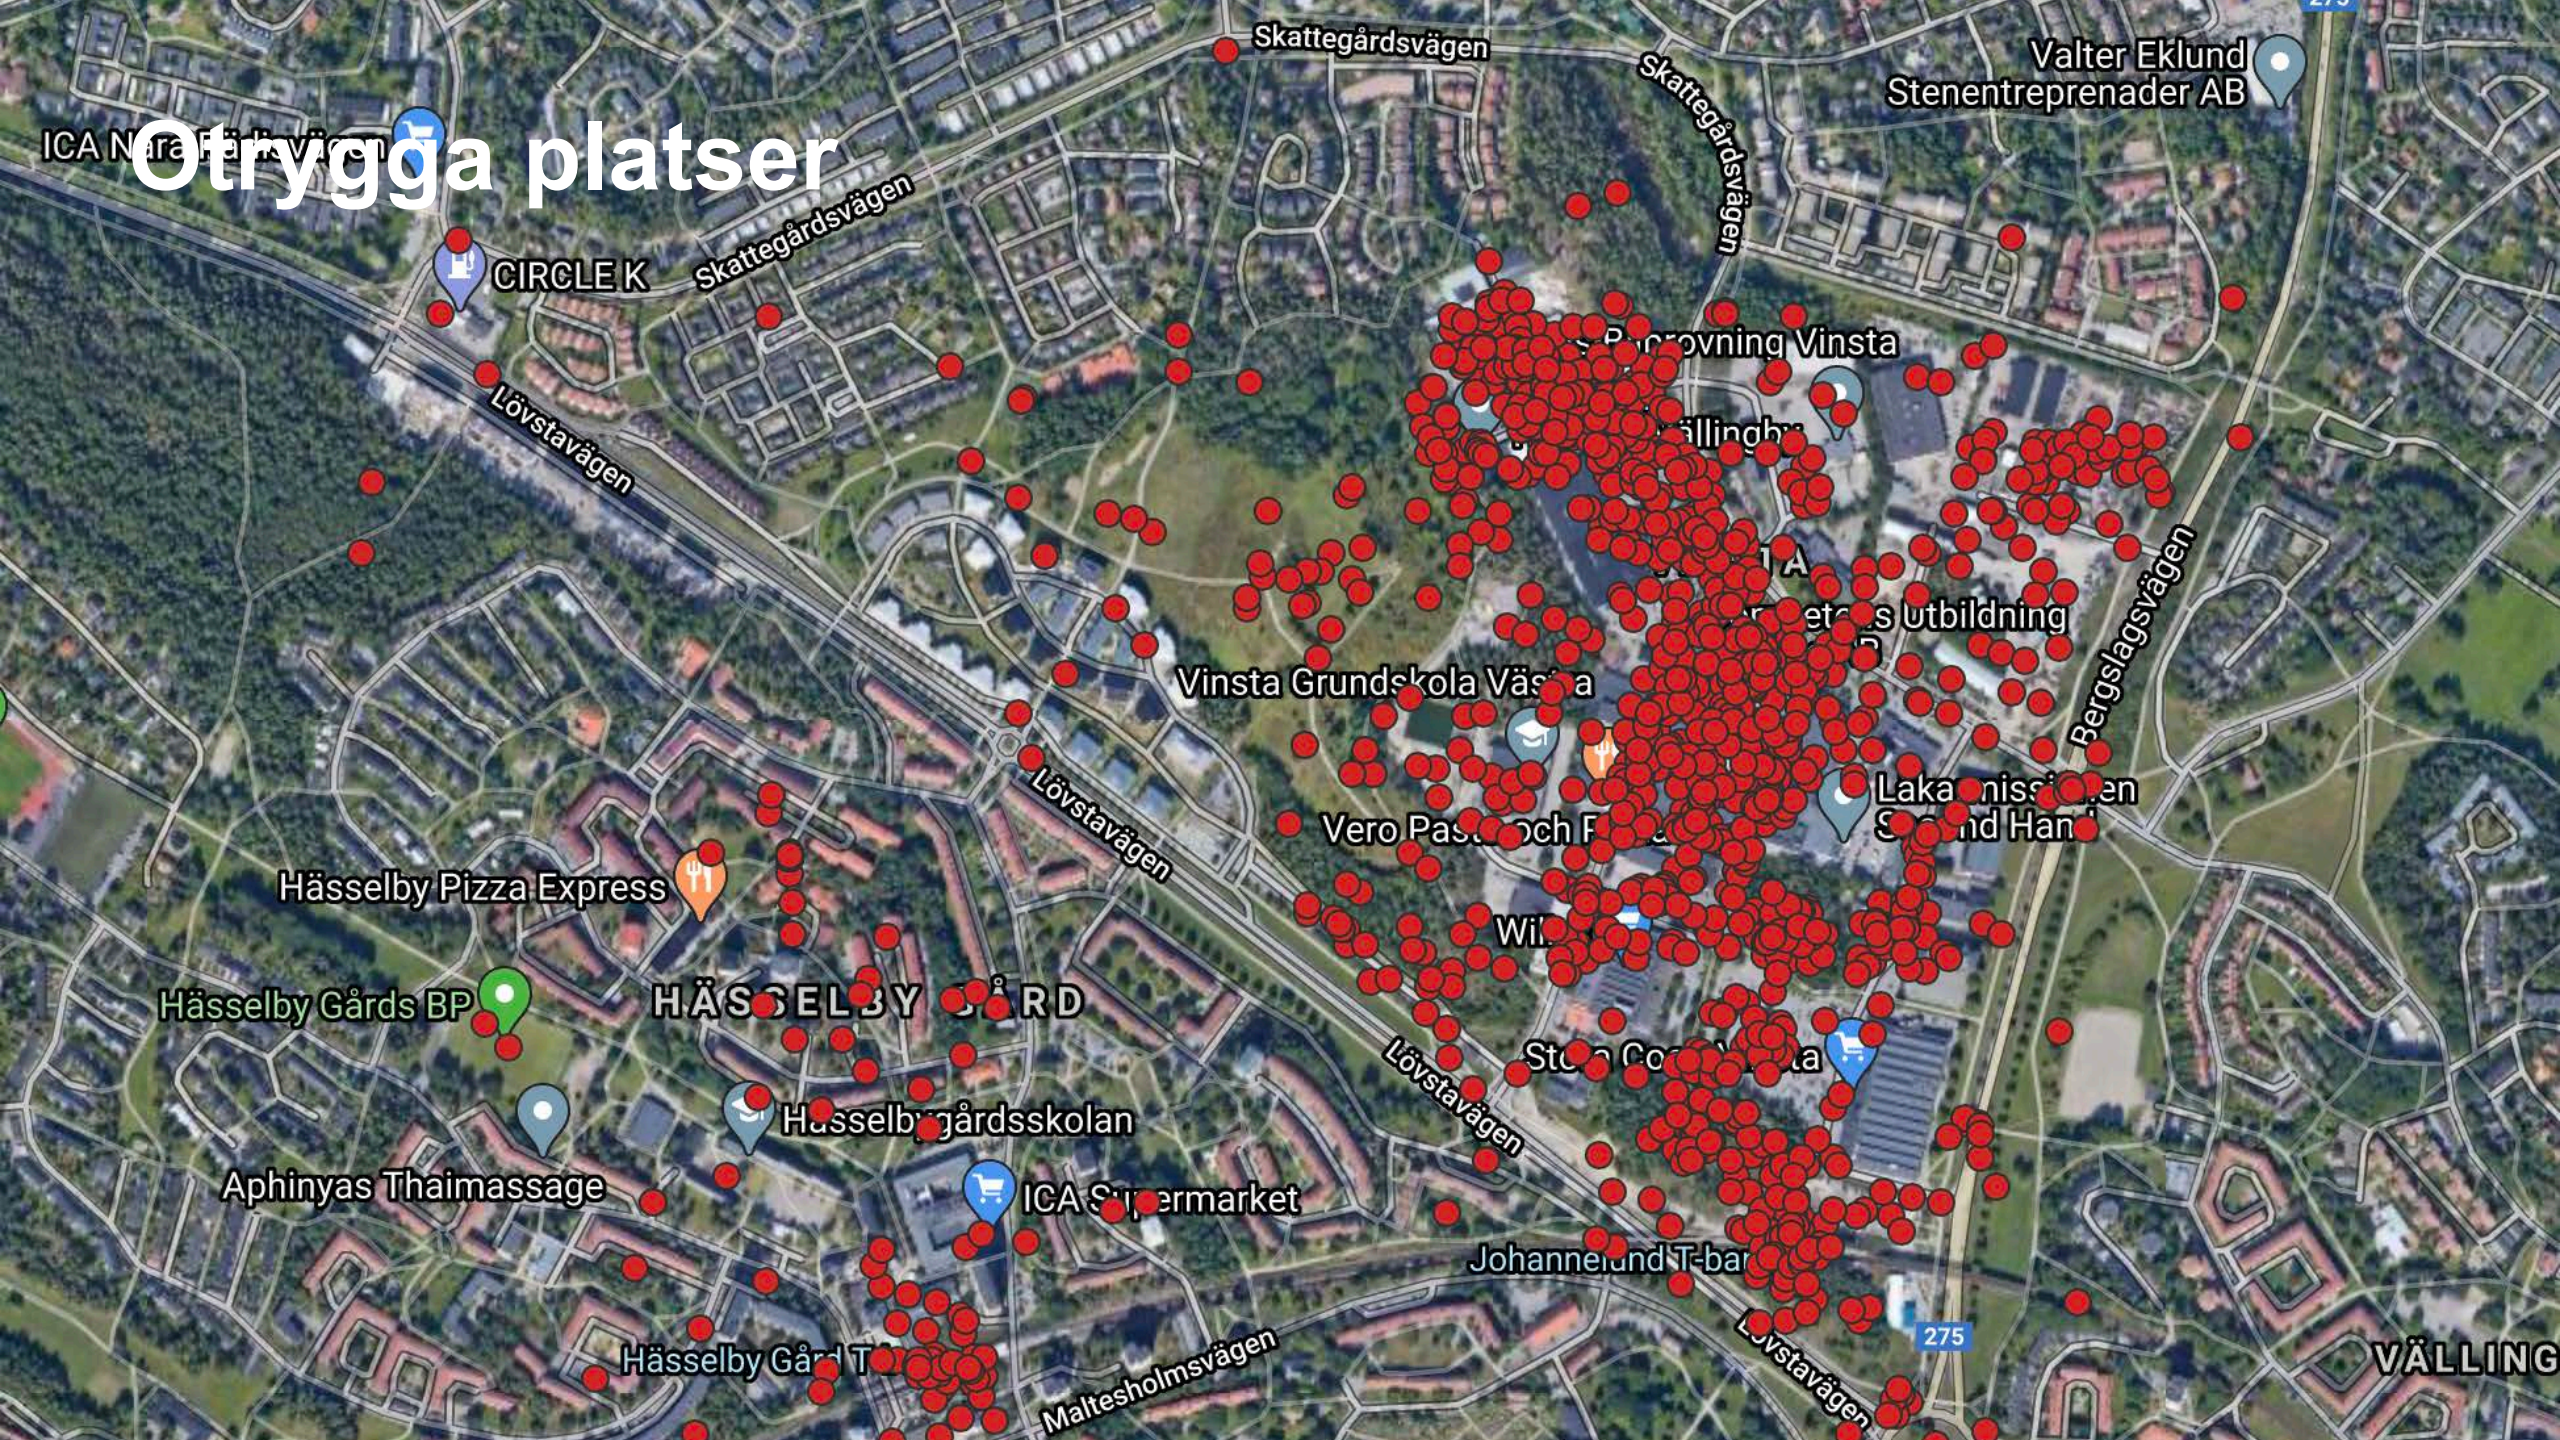

Lövstavadägen

Stora Coop Vit

Stora Coop

Aphinyas Thaimassage

Hasselbygårdsskolan

ICA Supermarket

Sigge Cykel

Hasselby Gård T-bana

Johannelund T-bana

Maltesholmsvägen

275

VÄLLINGBY

Otrygga platser (densitet)

Otrygga platser

ICA Nära Fälvägen

CIRCLE K