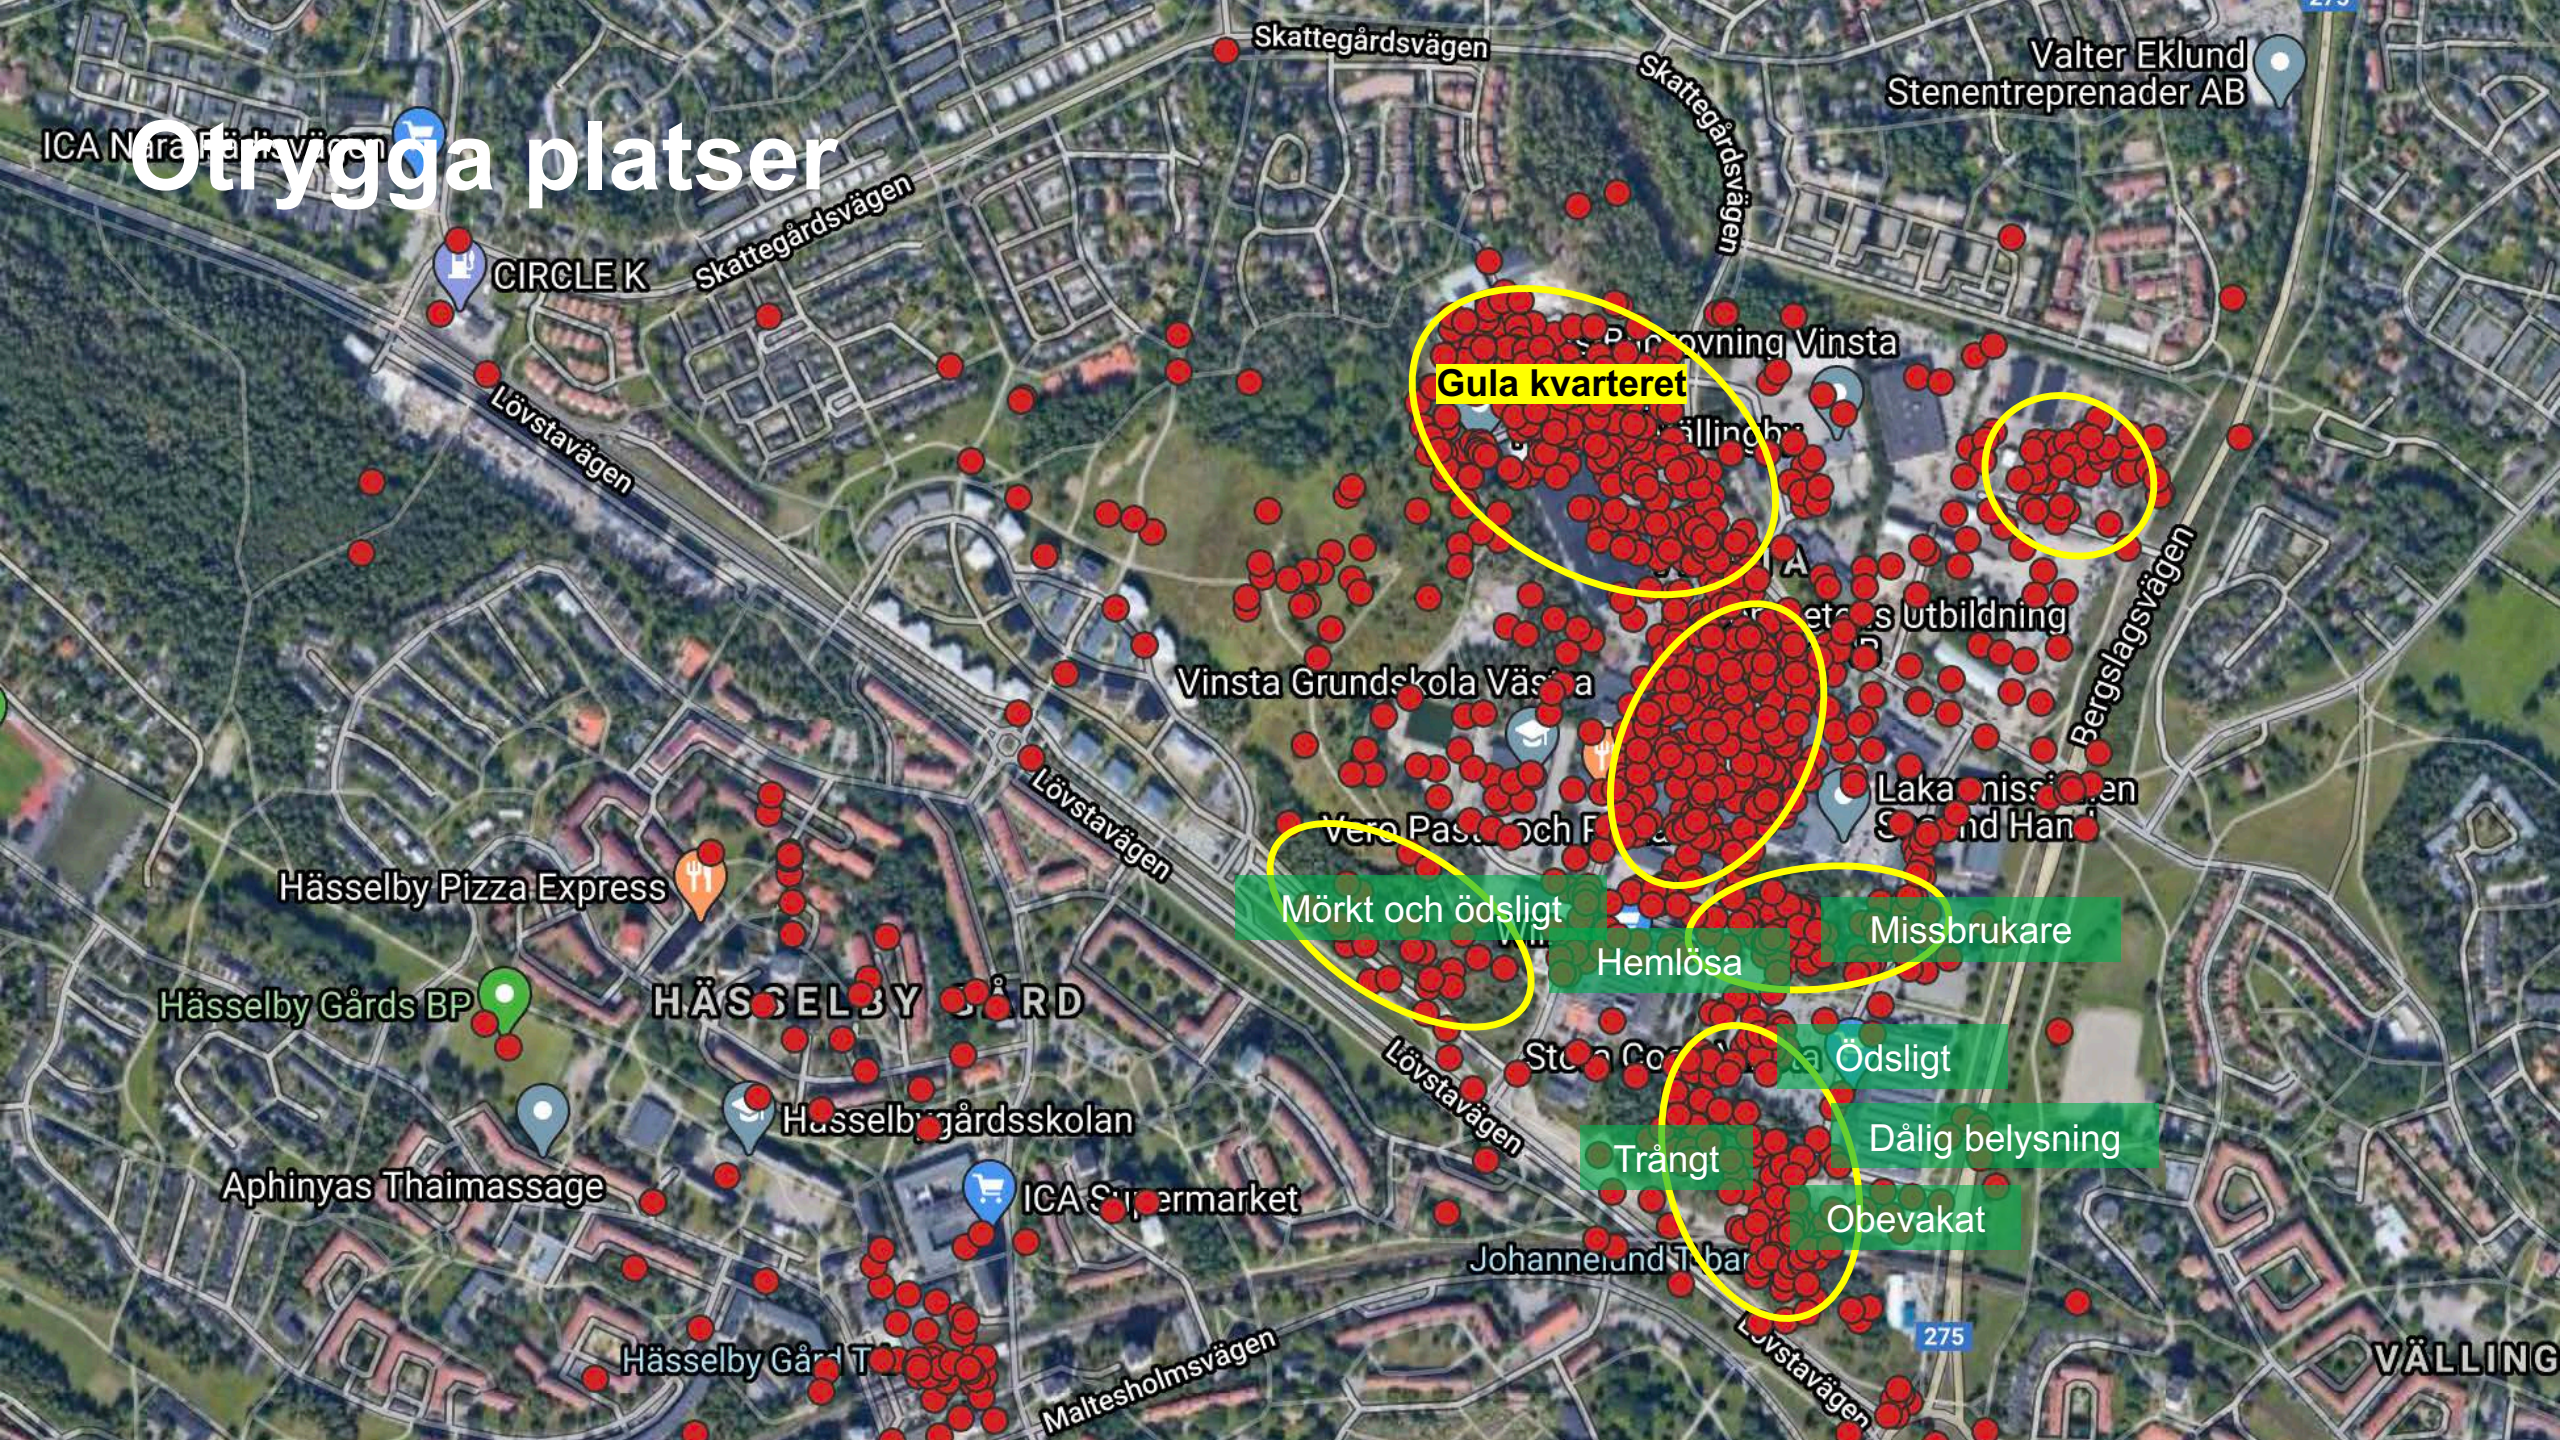

Hasselby Gård T

Maltesholmsvägen

Lövstävågen

275

VÄLLING

Valter Eklund Stenentreprenader AB

Otrygga platser

Otrygga platser