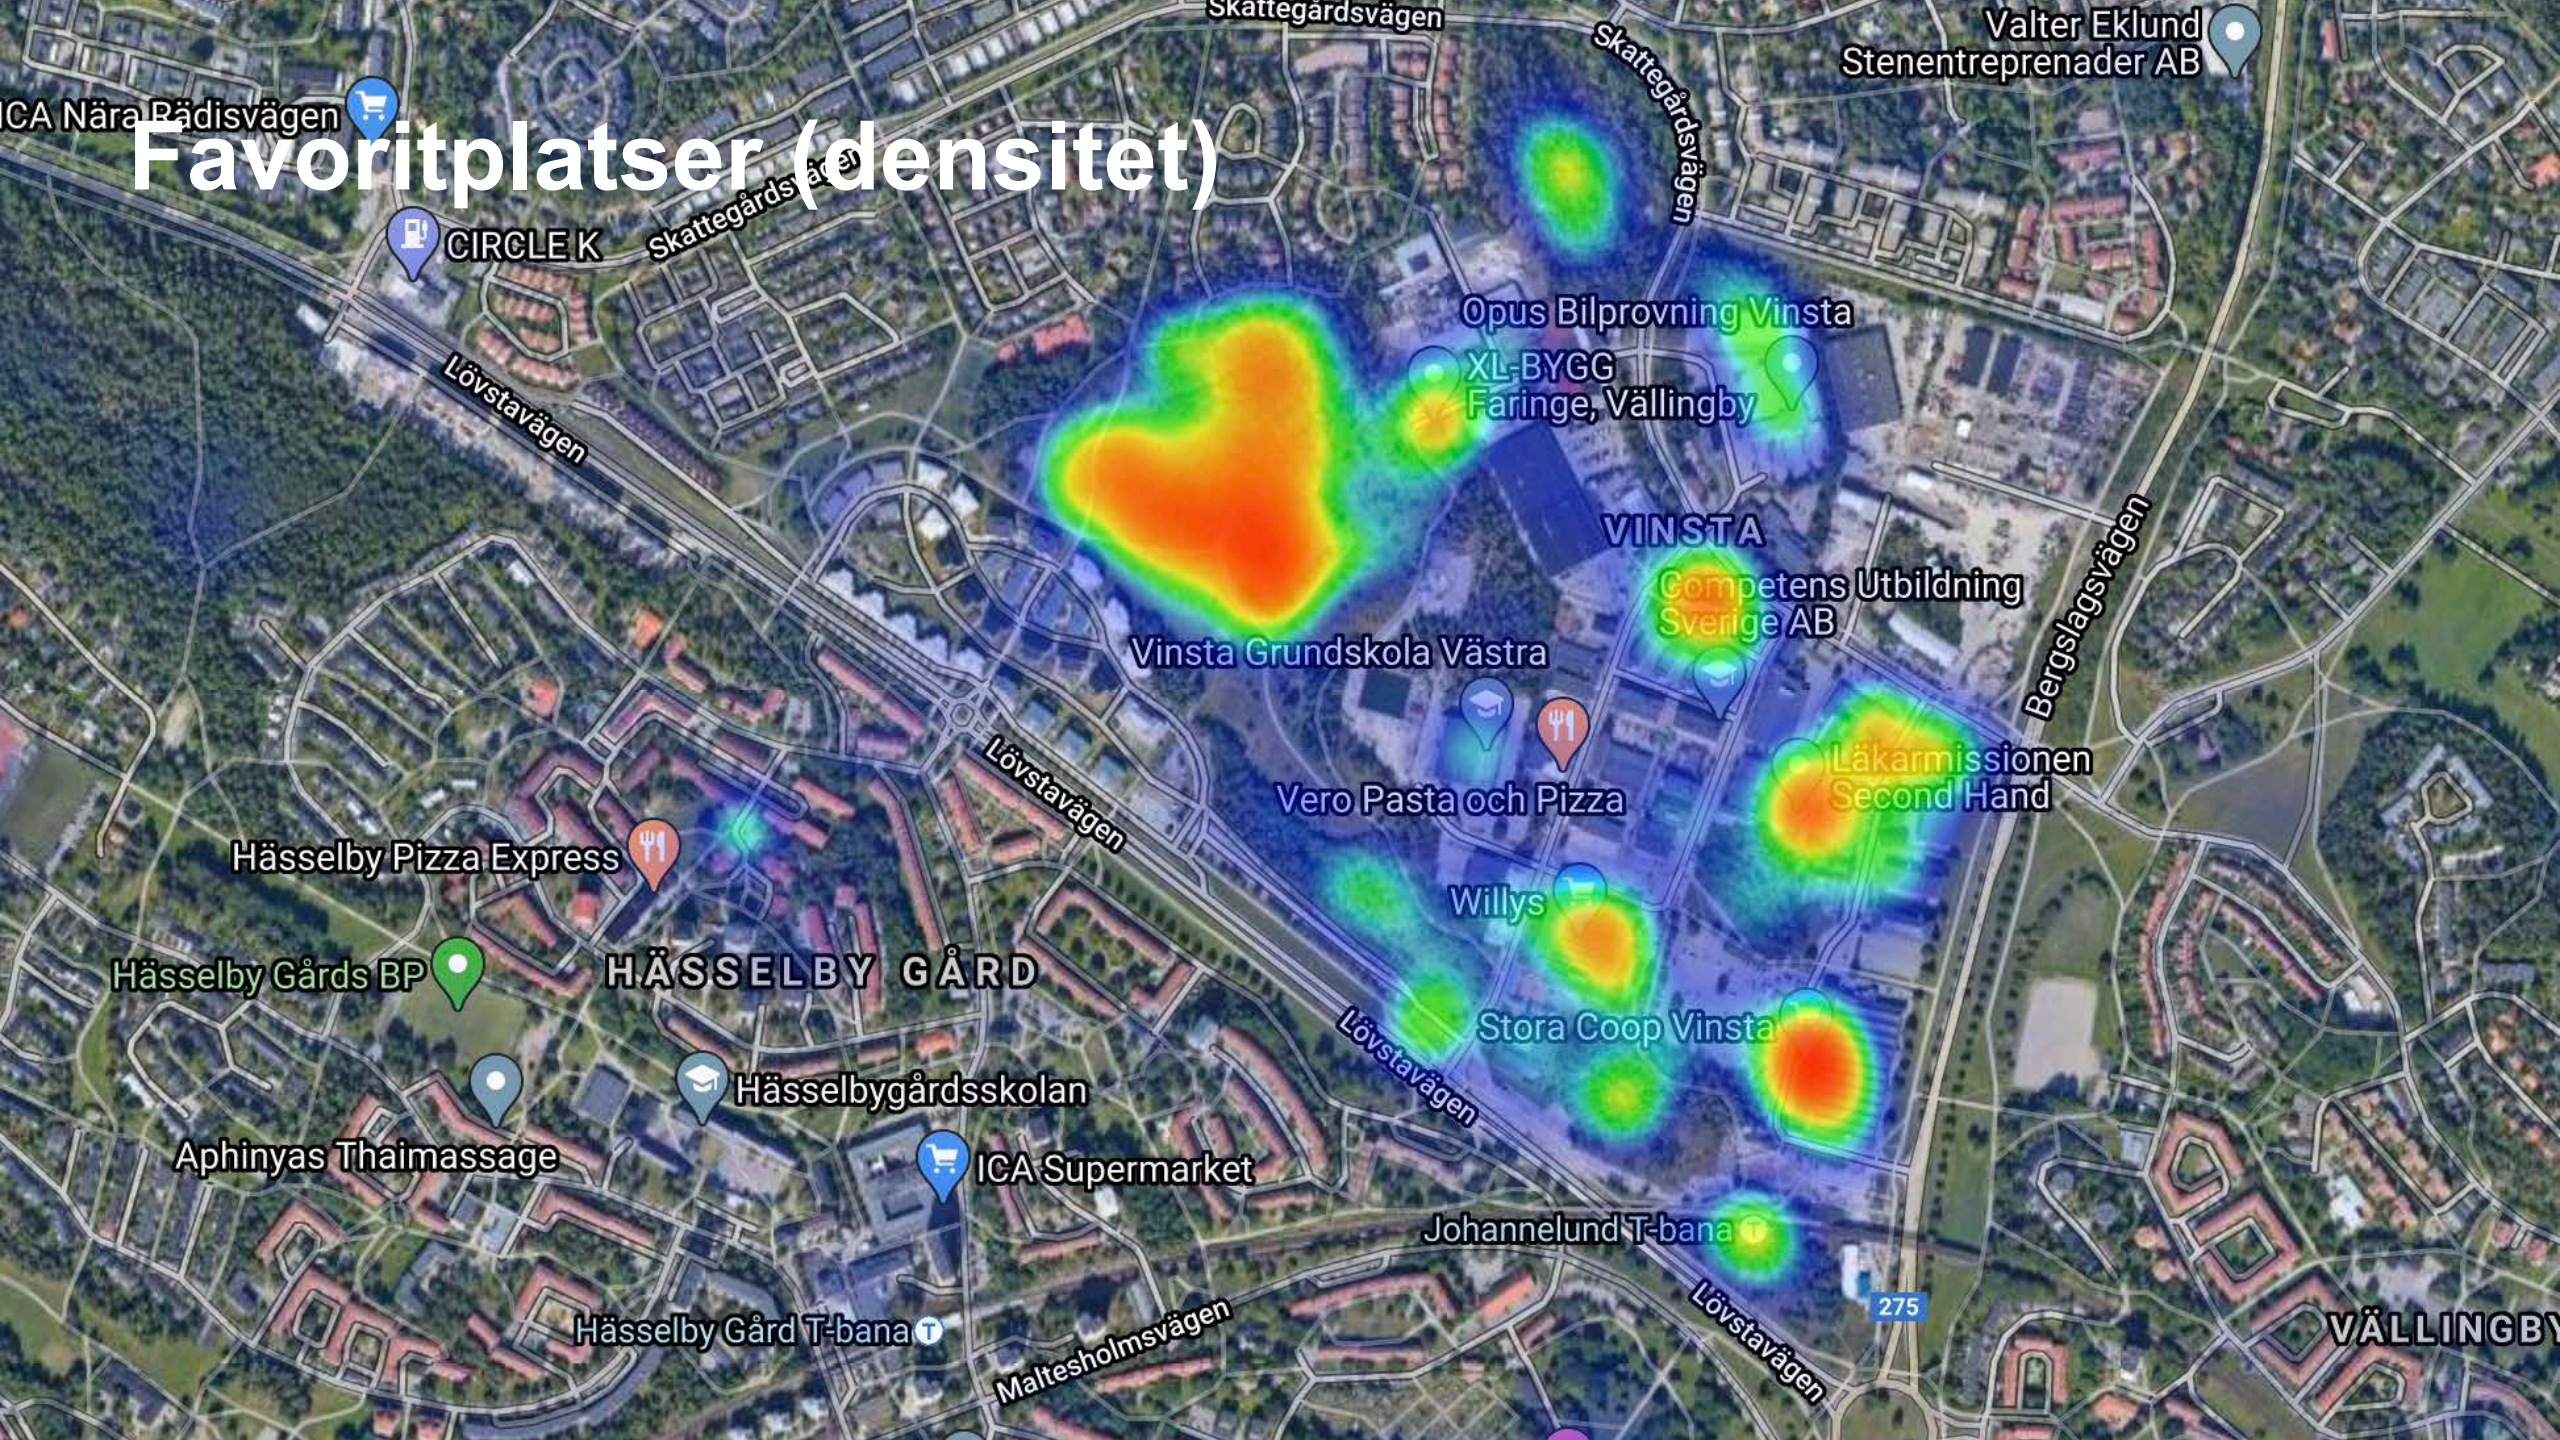

275

VÄLLINGBY

Favoritplatser (densitet)

Favoritplatser (densitet)

Favoritplatser

Skogsområde –
barn och blåbär

Barriär mot
industriområde

Grön kil och
koppla gärna
till toppen