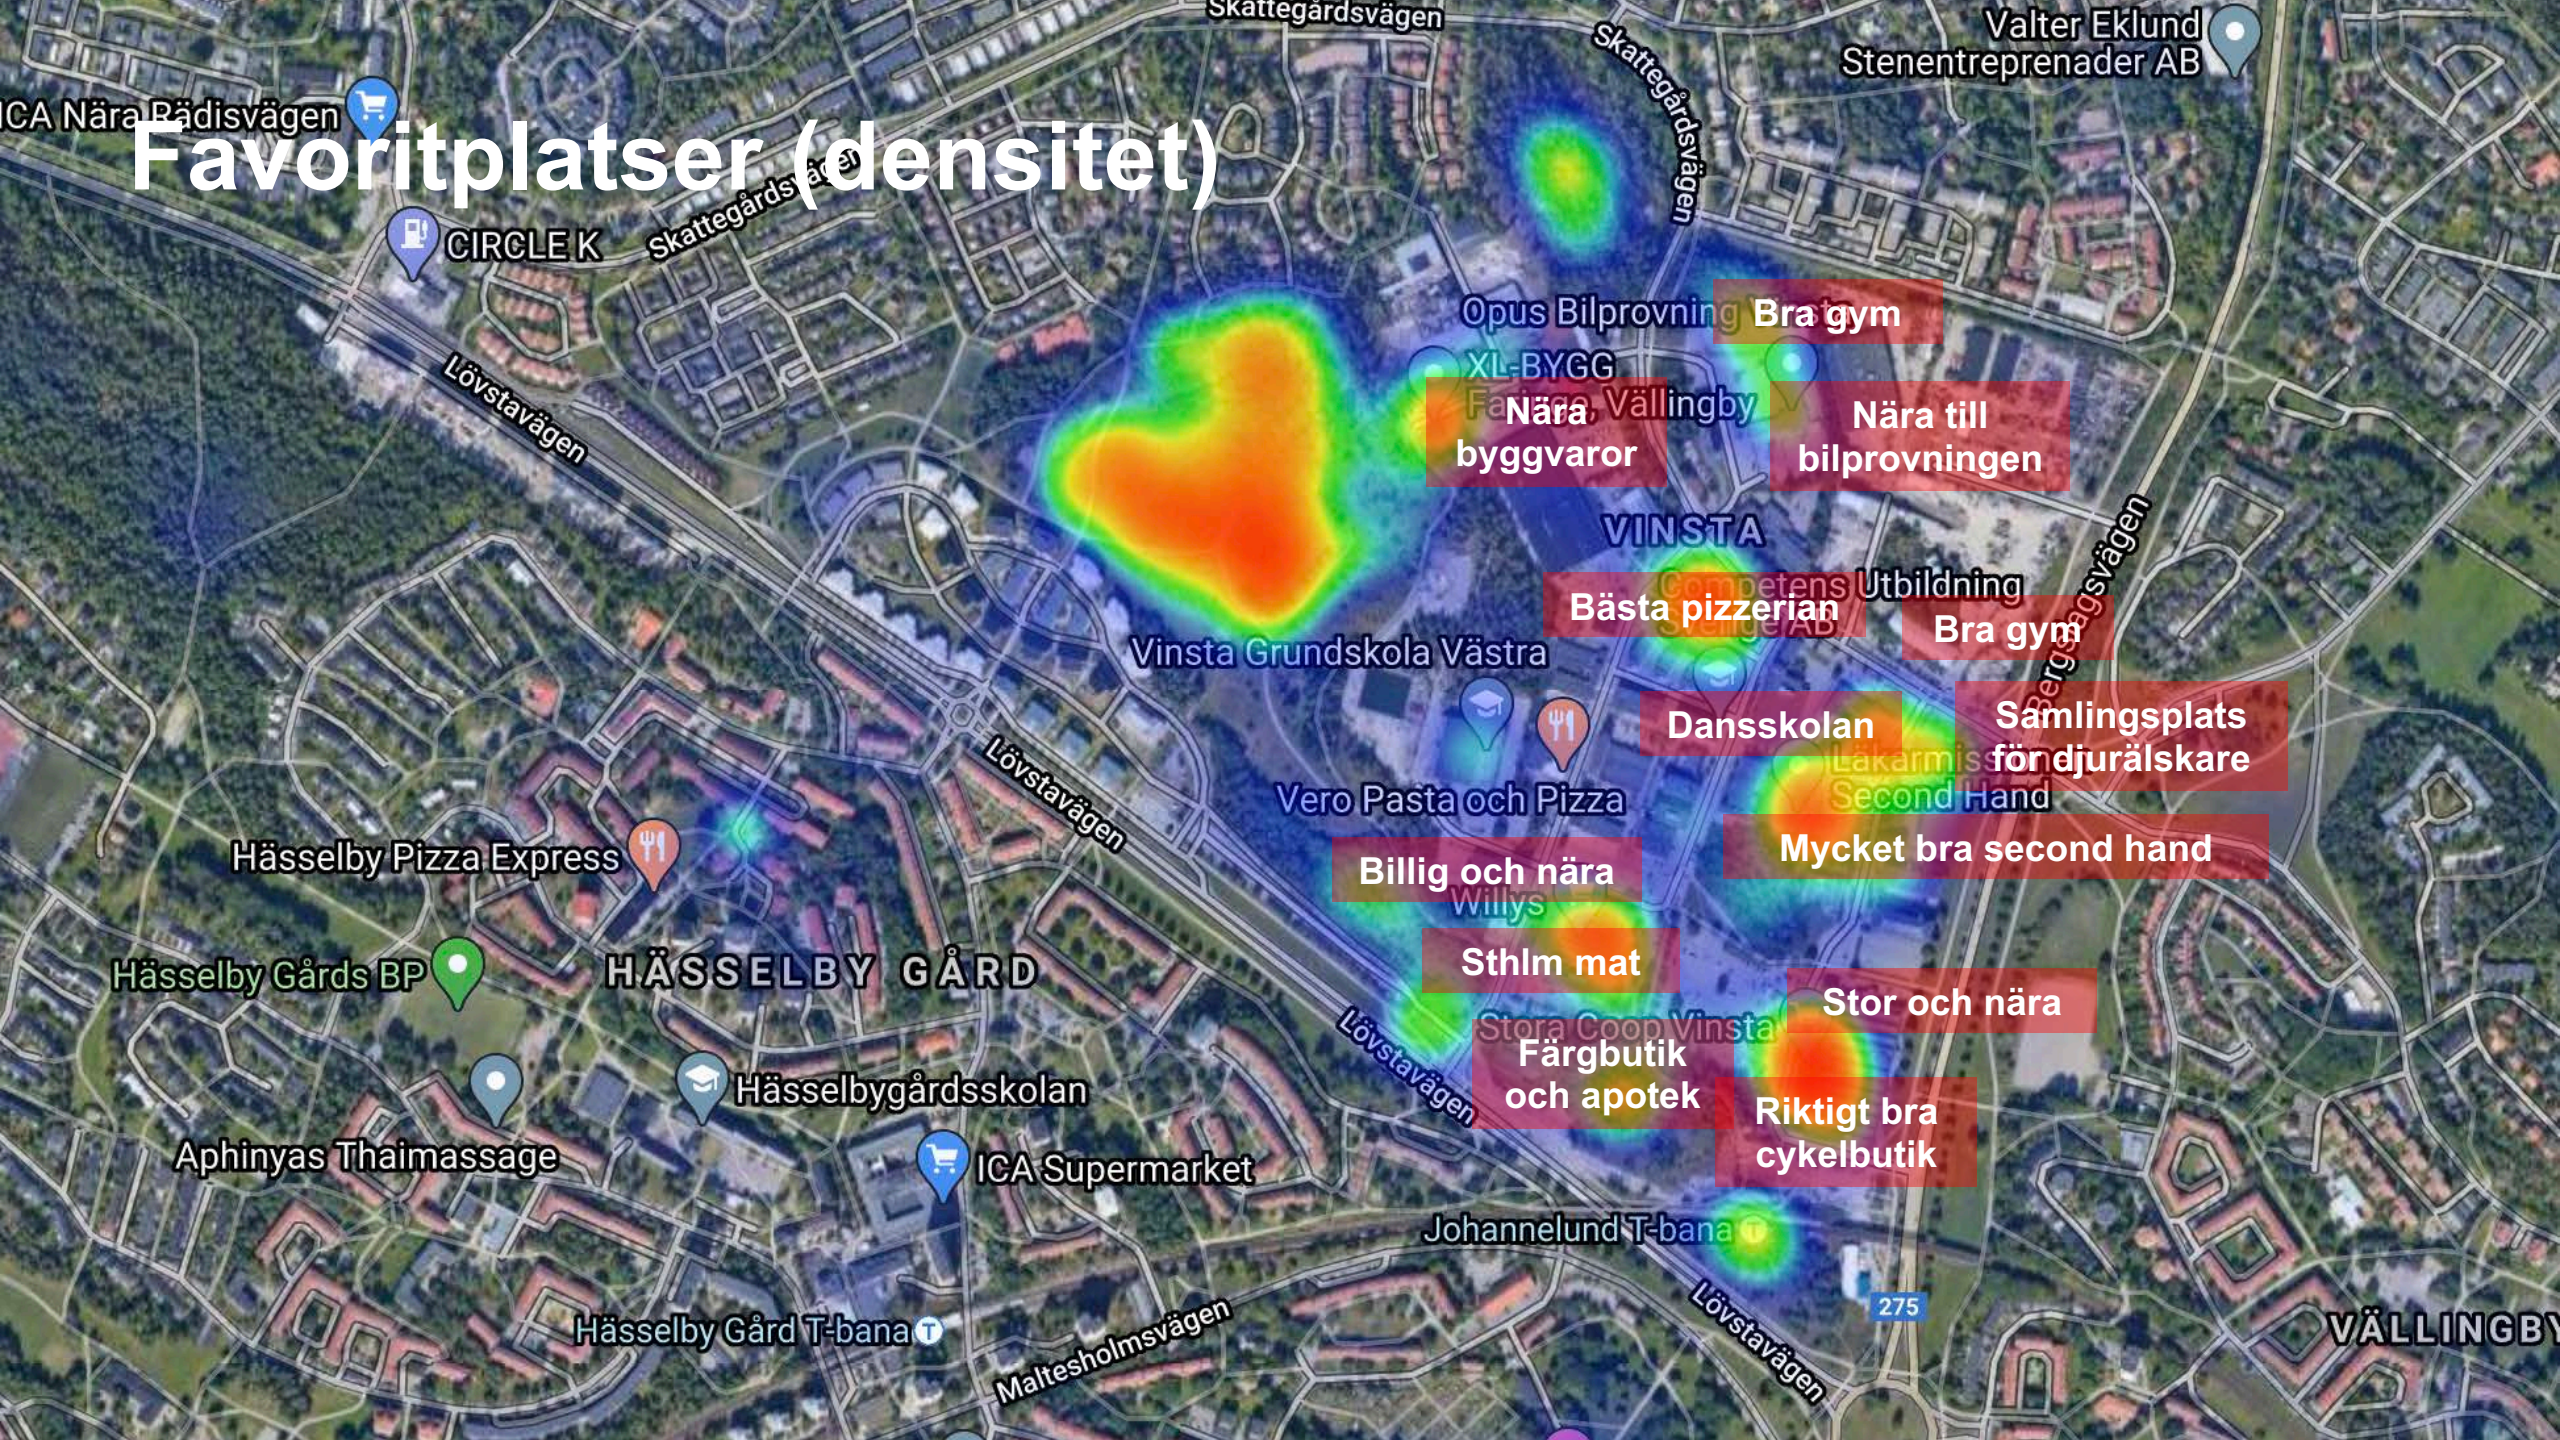

Hasselby gårdsskolan

Sten Co

Aphinyas Thaimassage

ICA Supermarket

Johannelund T-bar

Hasselby Gård T

Maltesholmsvägen

Lövstavägen

275

VÄLLINGBY

Favoritplatser (densitet)

Favoritplatser (densitet)

Favoritplatser

Skogsområde –
barn och blåbär

Barriär mot
industriområde

Grön kil och
koppla gärna
till toppen