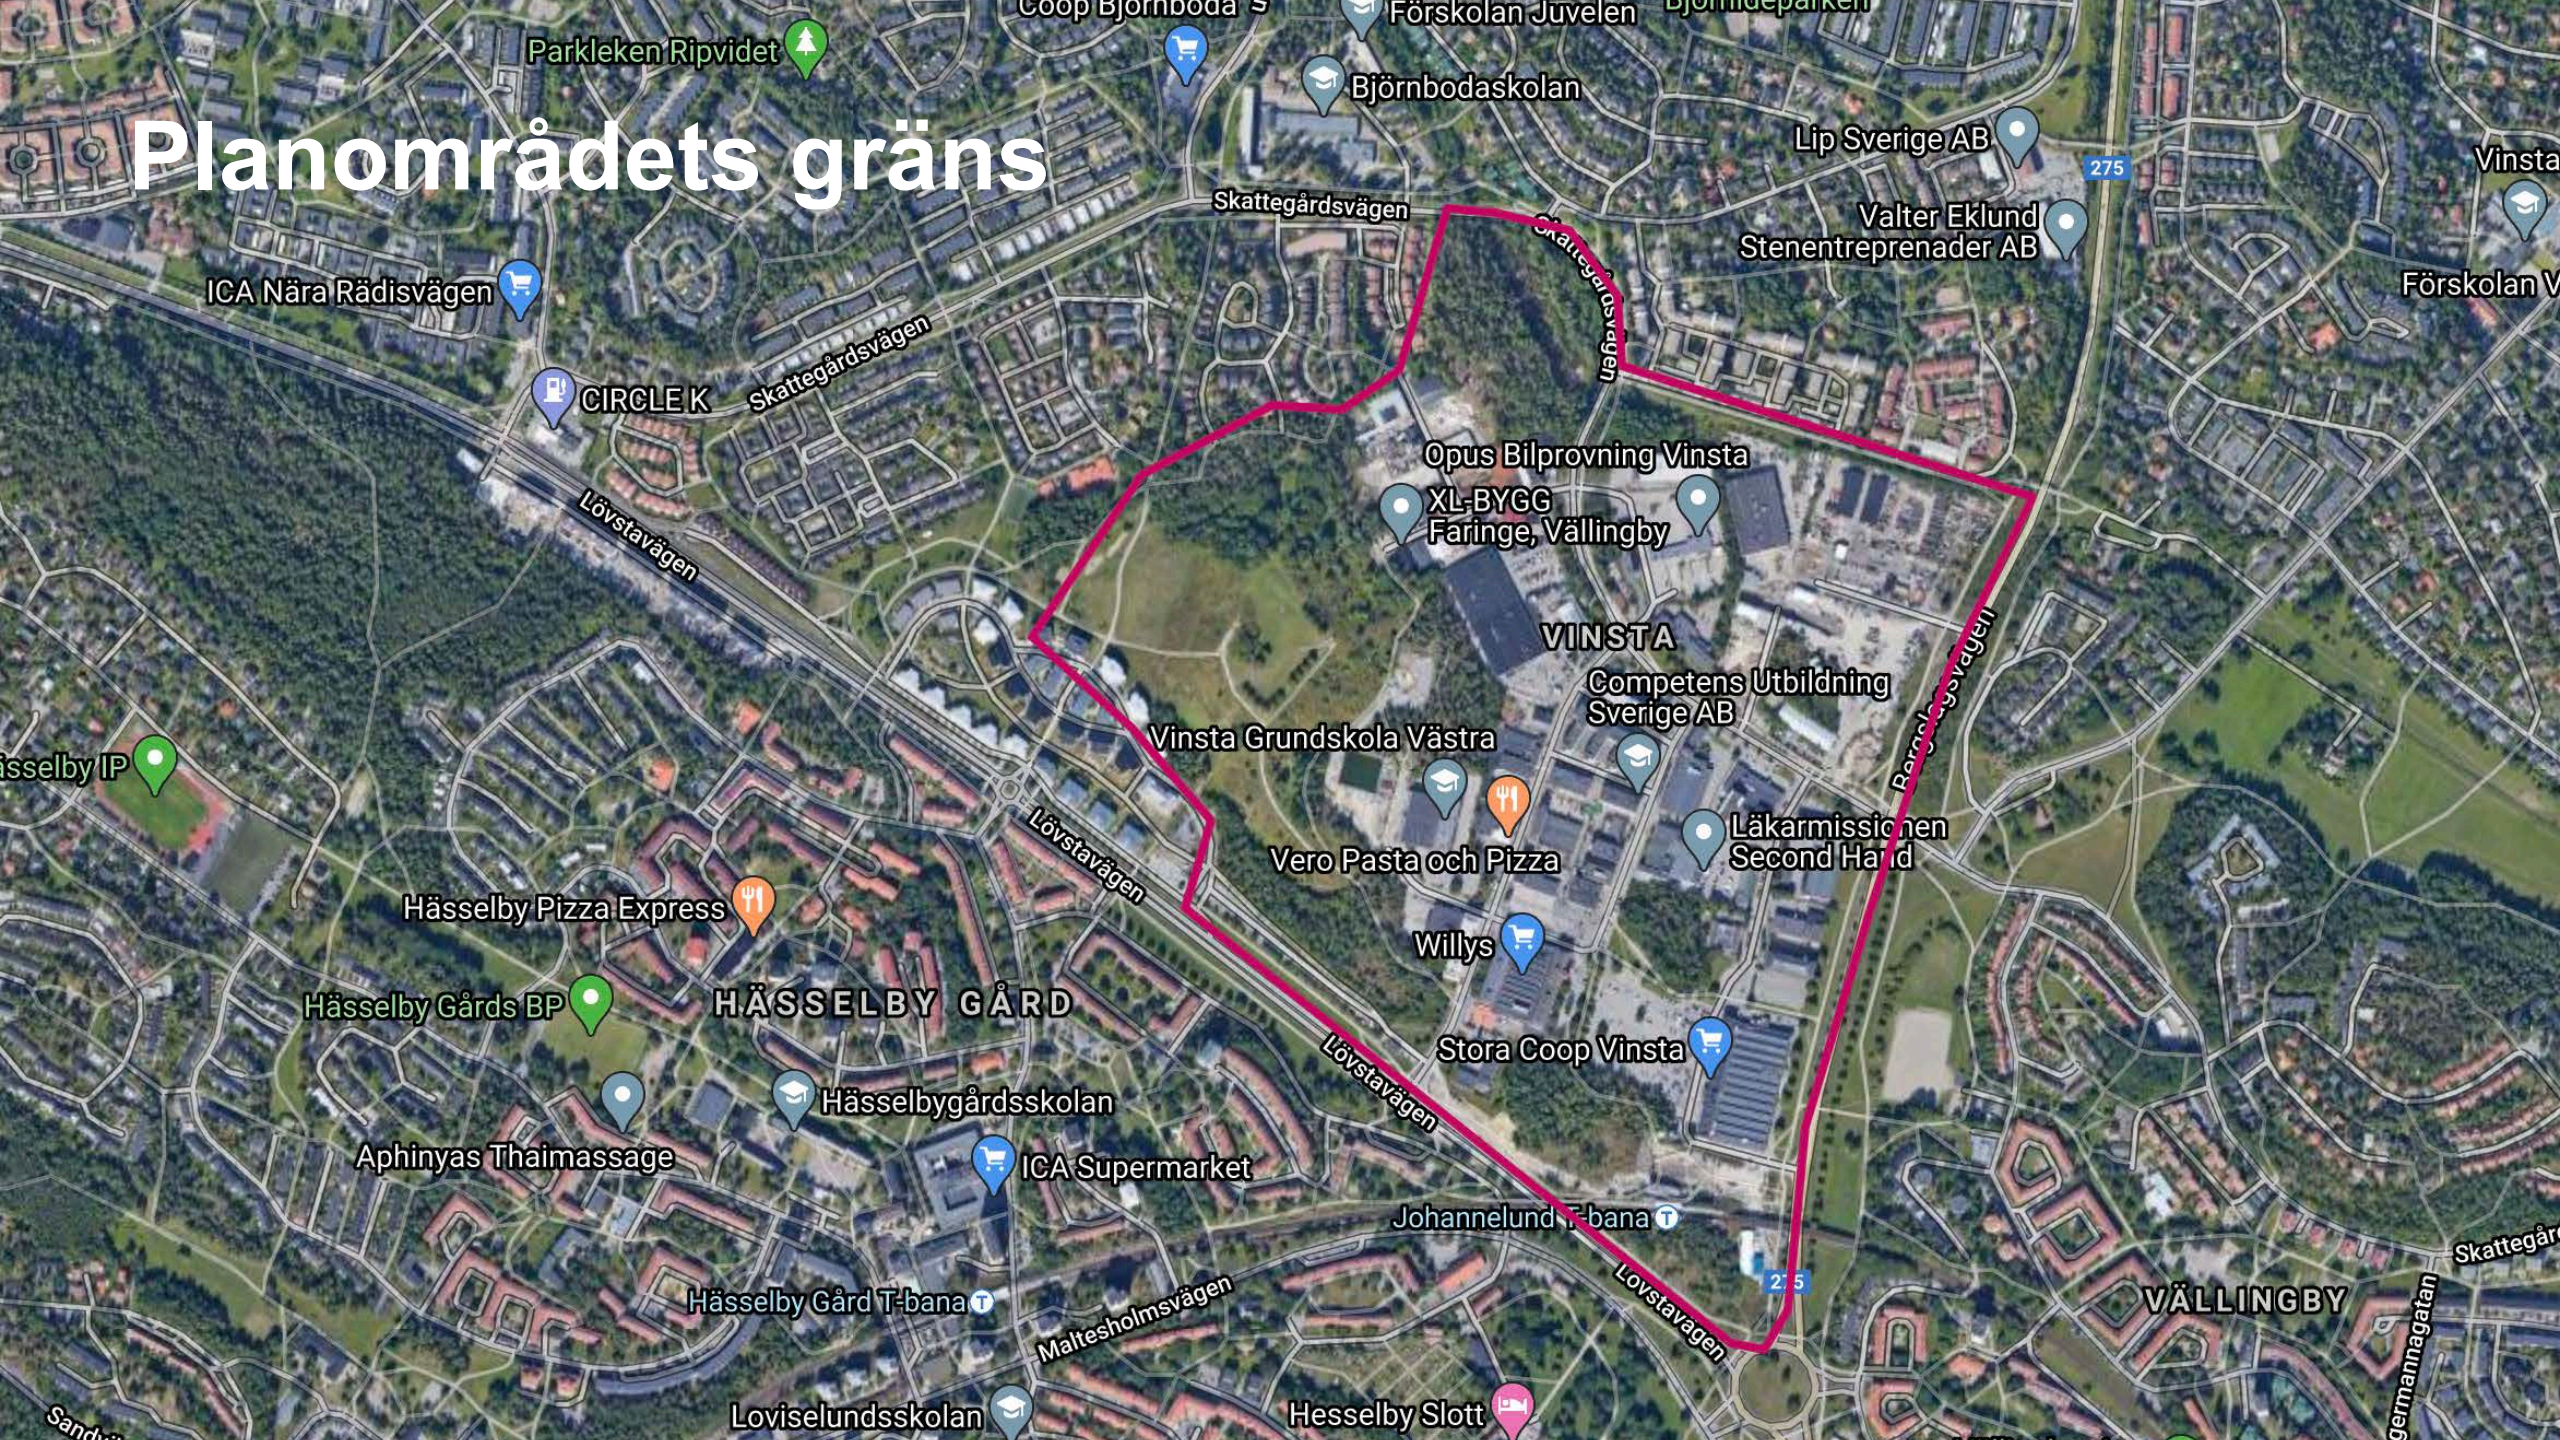

Var bor du?

Hur gammal är du?

Vilket kön tillhör du?

Varför rör du dig i området?

Handlar
På väg någonstans
Promenerar
Motionerar

industriområde

skumma verksamheter
företag
närhet
Willys
potential
grönområde
kriminalitet
Gula kvarteret
förbifart
bilprovningen
läskigt
förbifarten
skola
bra
bostäder
Vinsta
ödsligt
fullt
skräpigt
tråkigt
radhus och villor
nedgången
otryggt
tunnelbanestation
Pizzeria Ruccola
bilverkstäder
Läkarmissionen

mataffärer

Vilken tid på dygnet besöker du oftast området?

På vilket sätt rör du dig genom området?

Planområdets gräns

ICA Nära Rädsvägen

CIRCLE K

Parkleken Ripvidet

Skattegårdsvägen