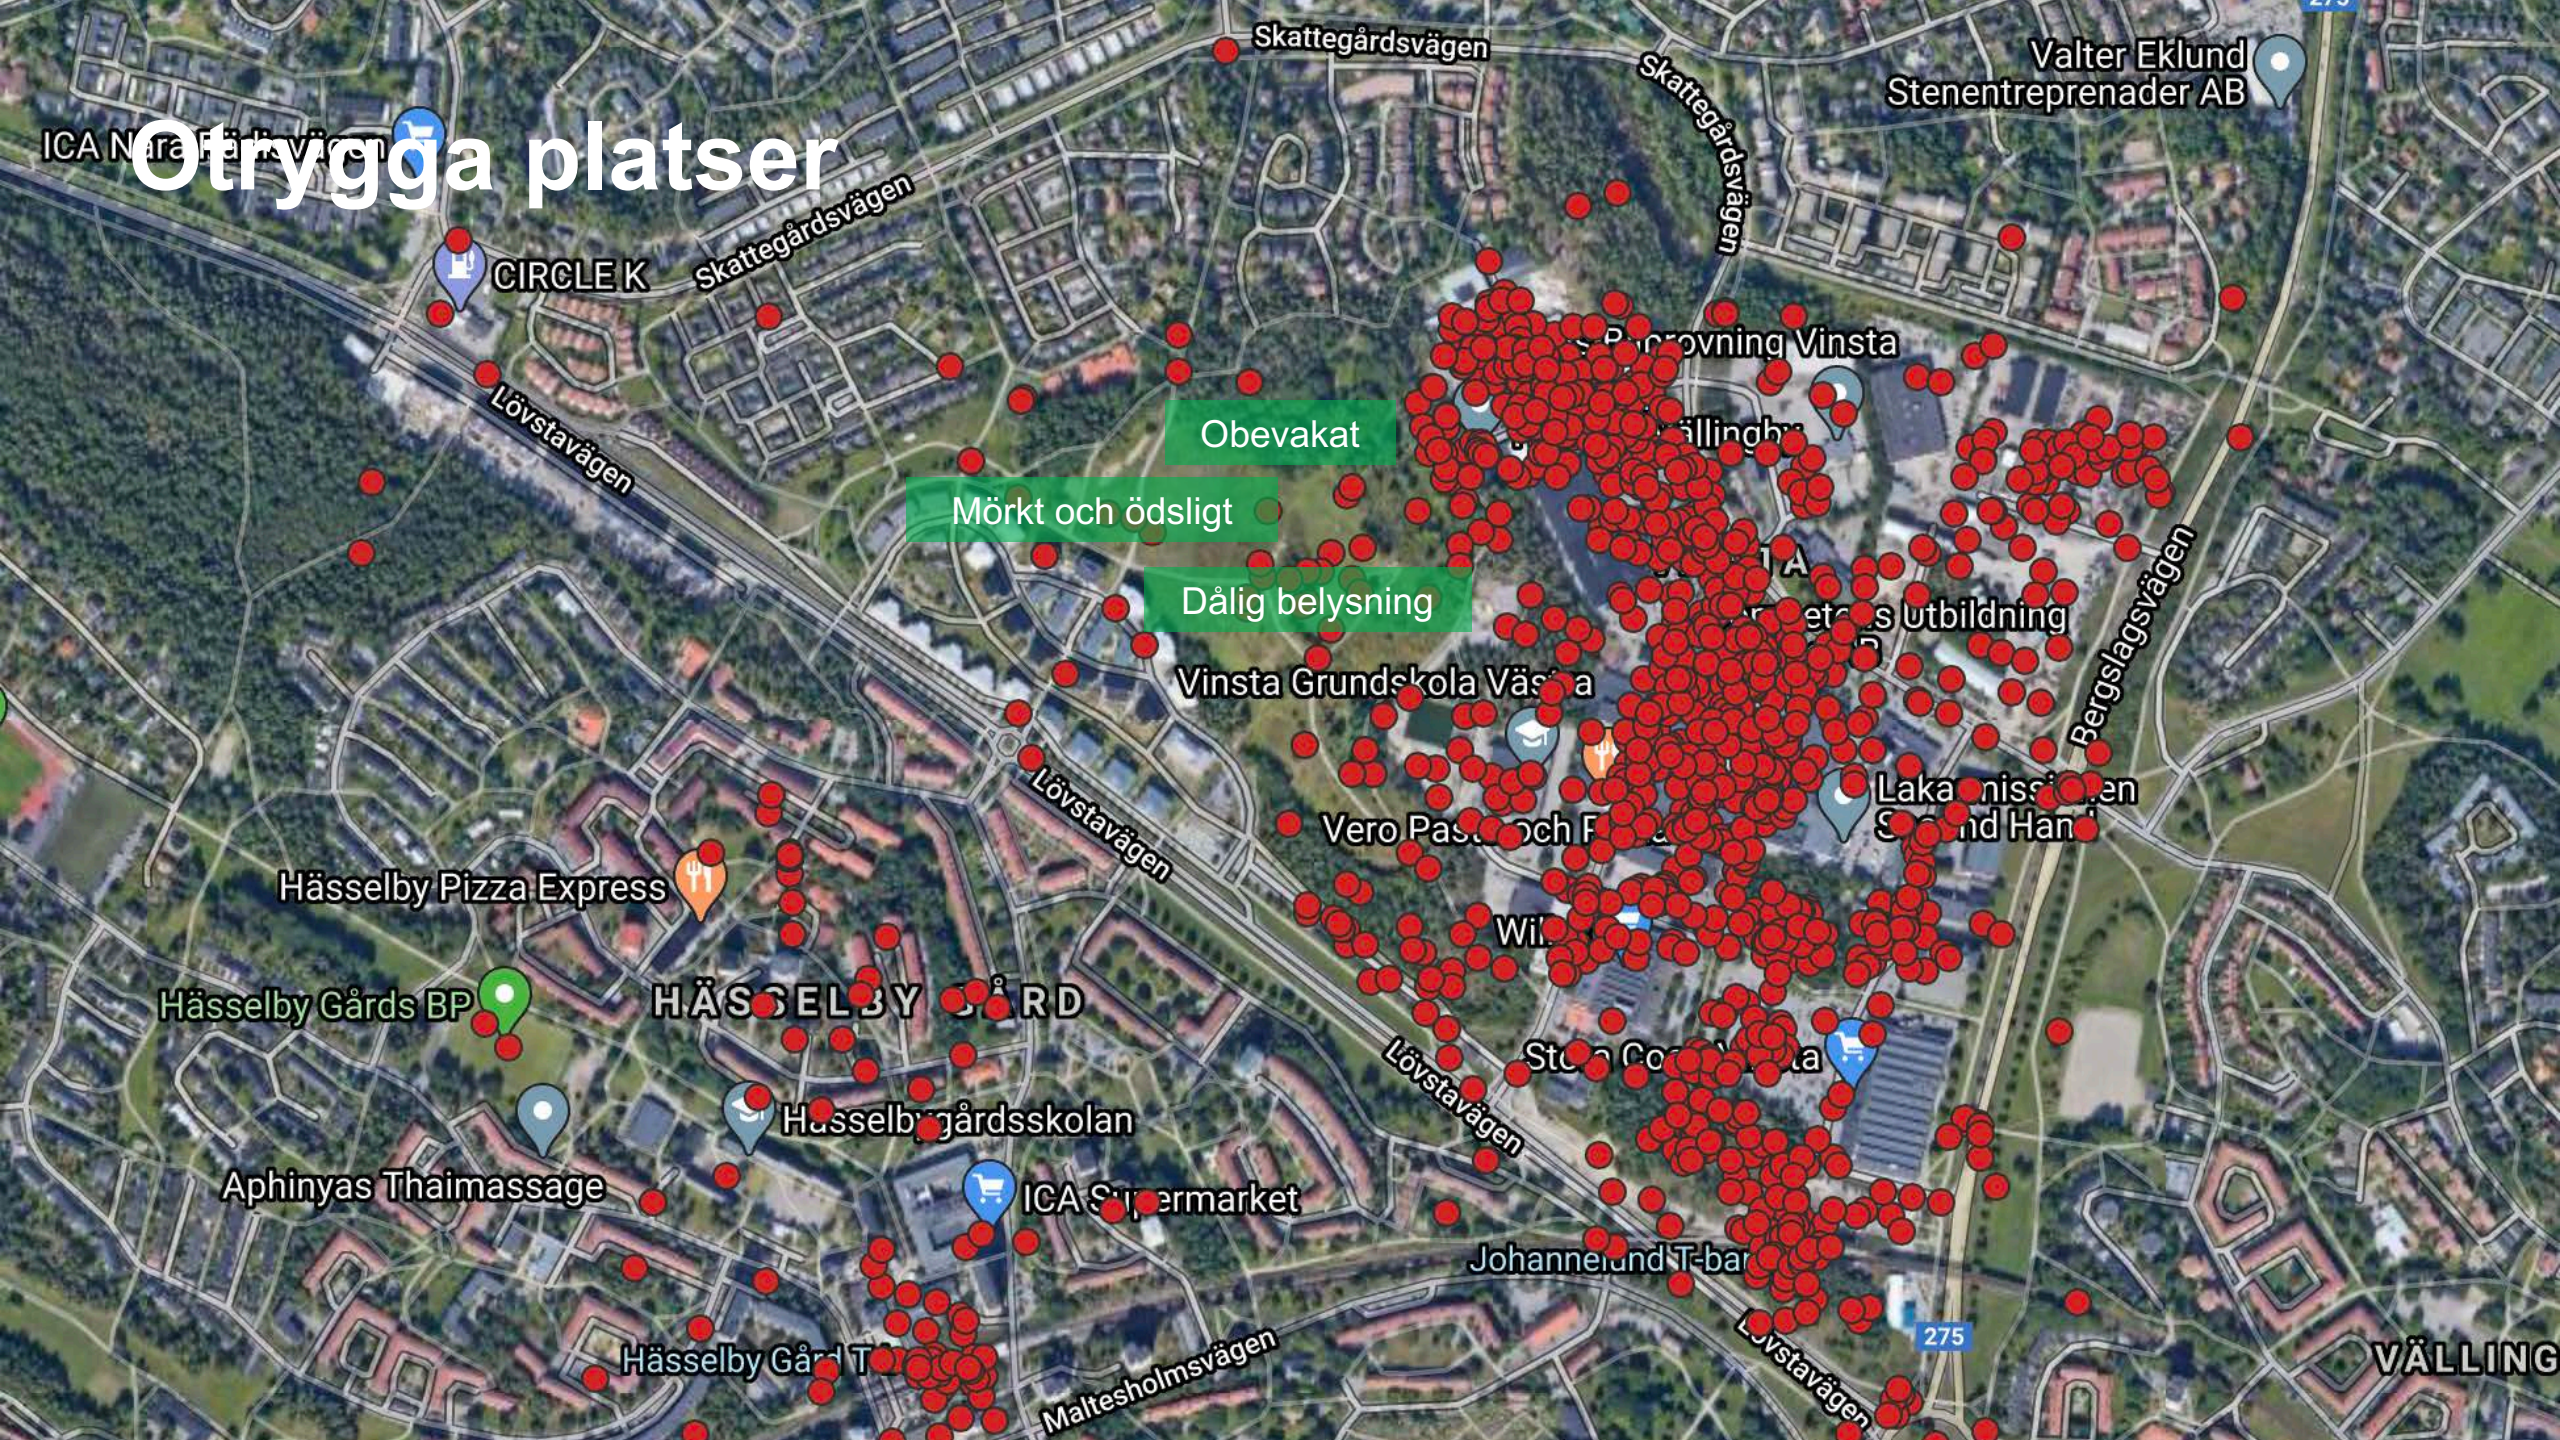

Gula kvarteret

Mörkt och ödsligt

Hemlösa

Missbrukare

Ödsligt

Trångt

Dålig belysning

Obevakat

Otrygga platser

ICA Nära Färdvägen

CIRCLE K

Valter Eklund
Stenentreprenader AB

Obevakat

Mörkt och ödsligt

Dålig belysning

Hasselby Pizza Express