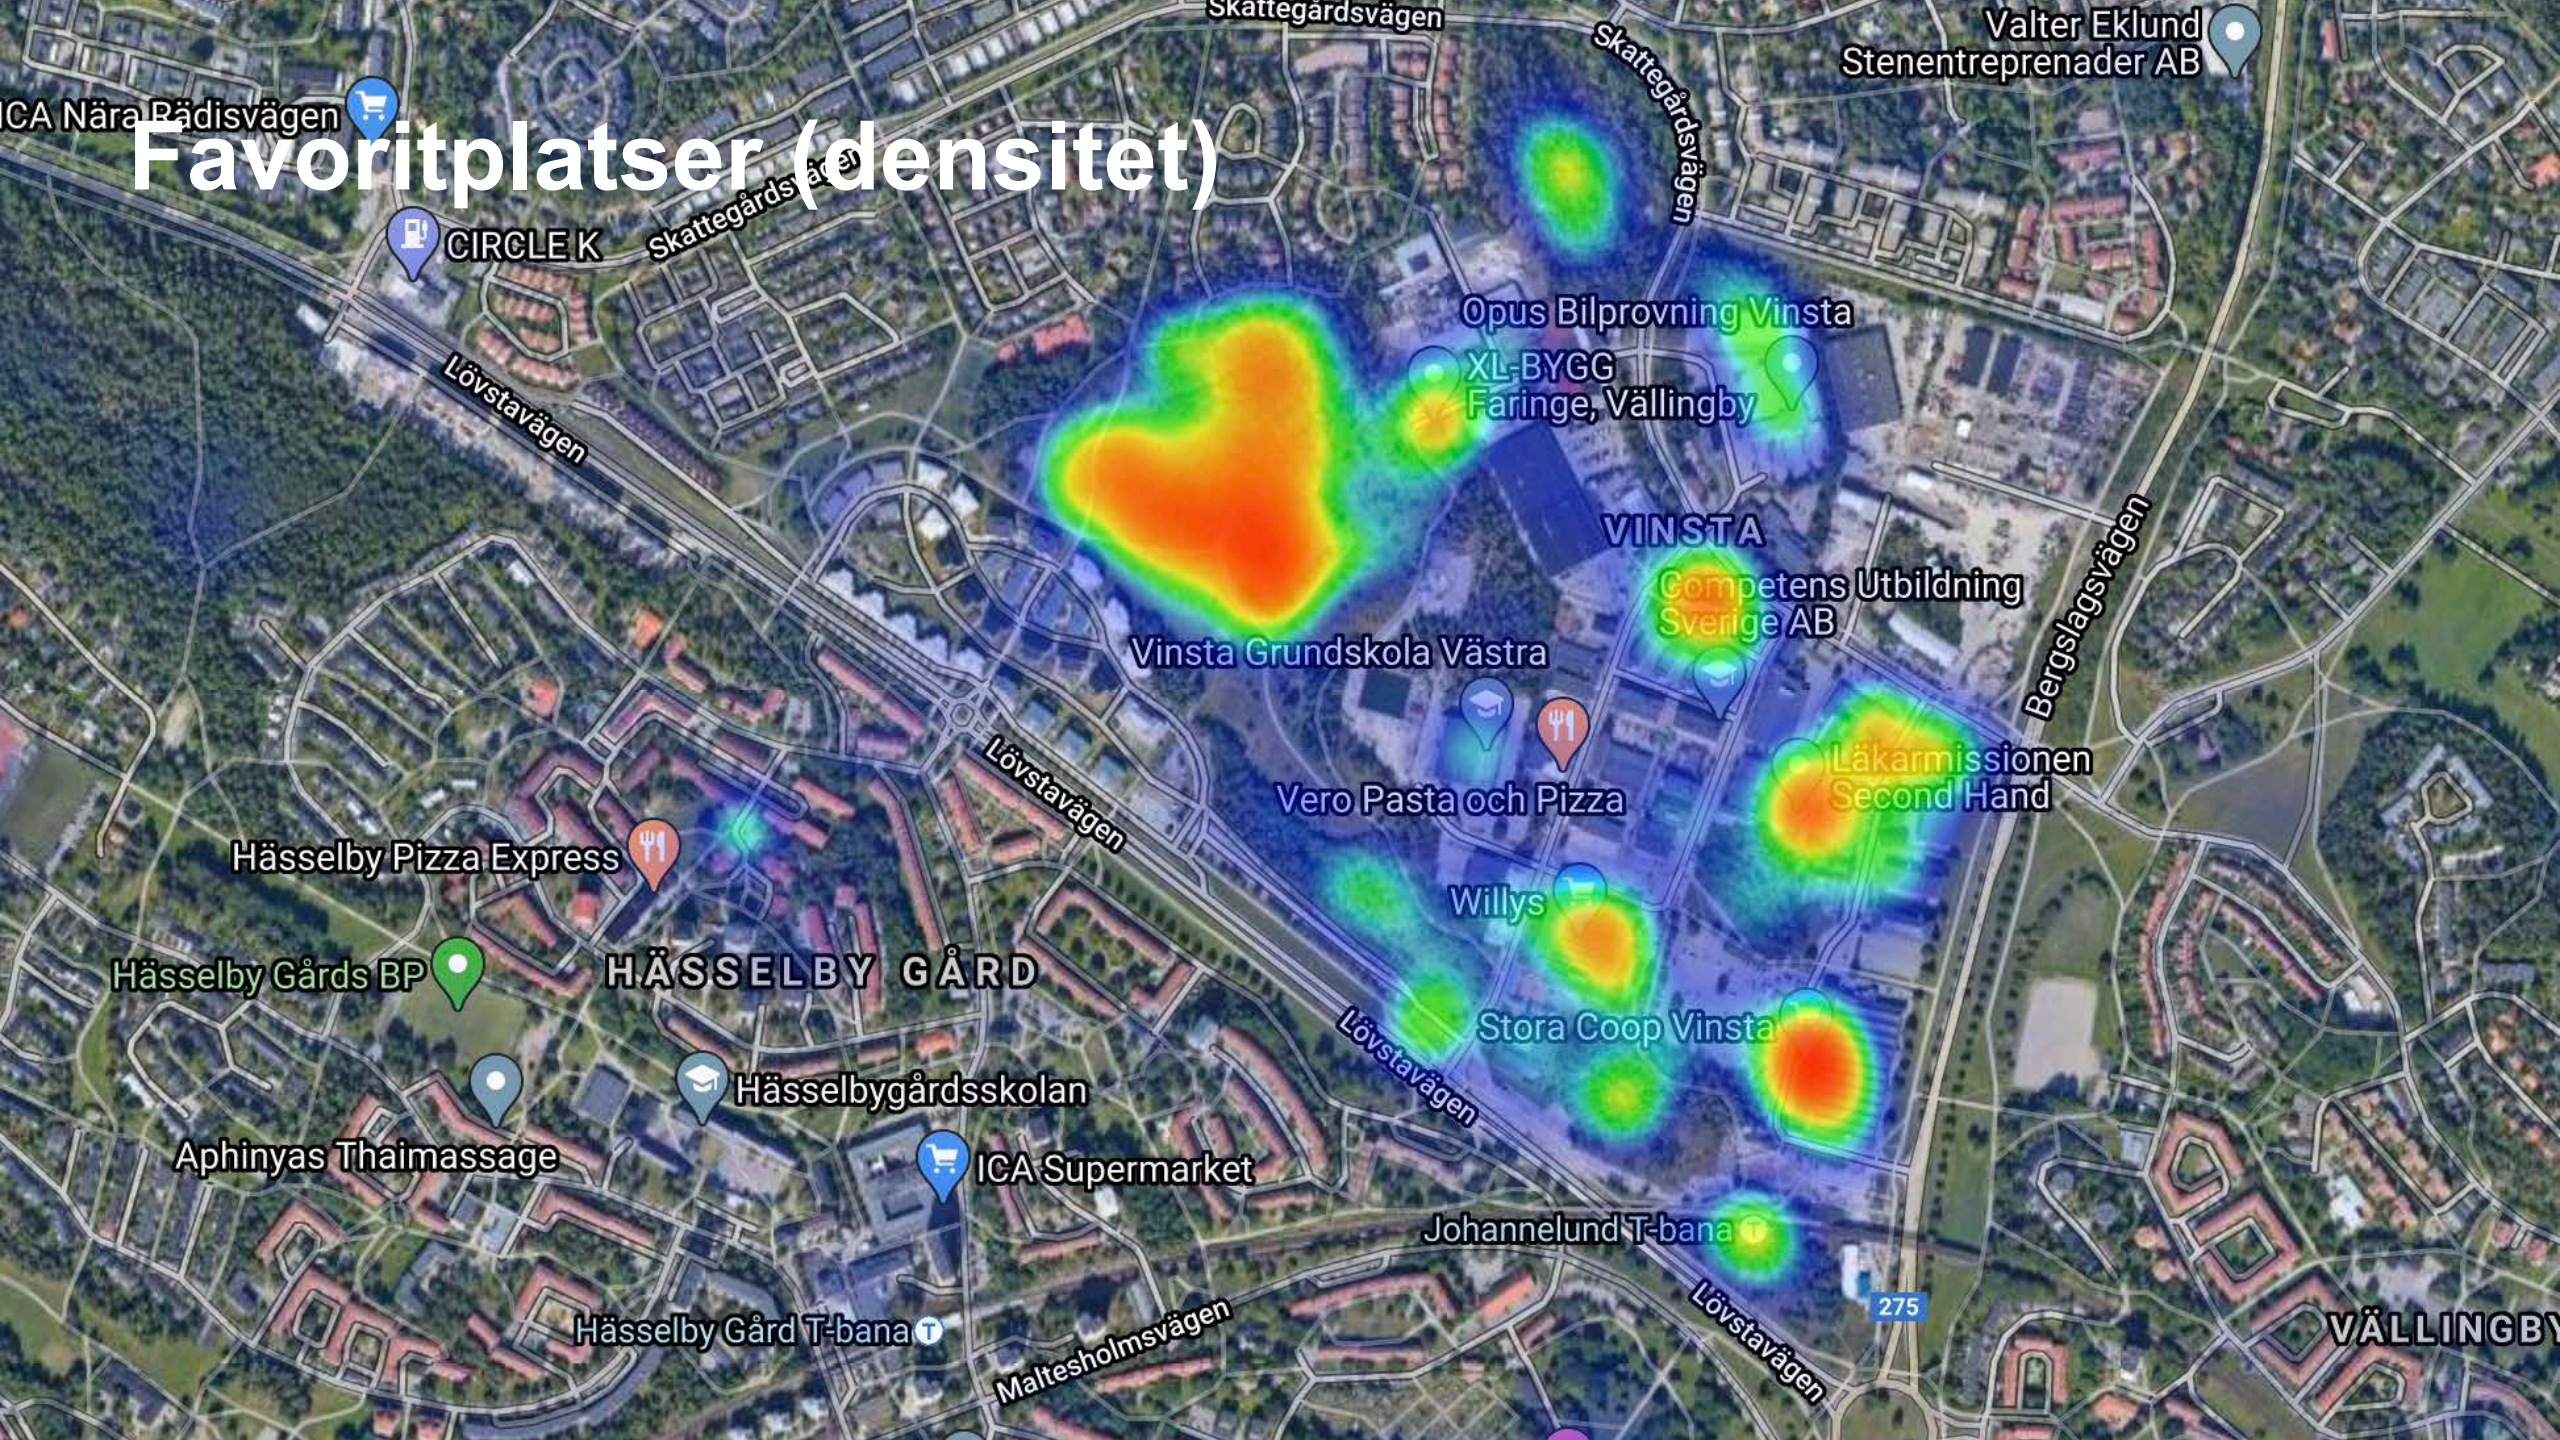

Favoritplatser (densitet)