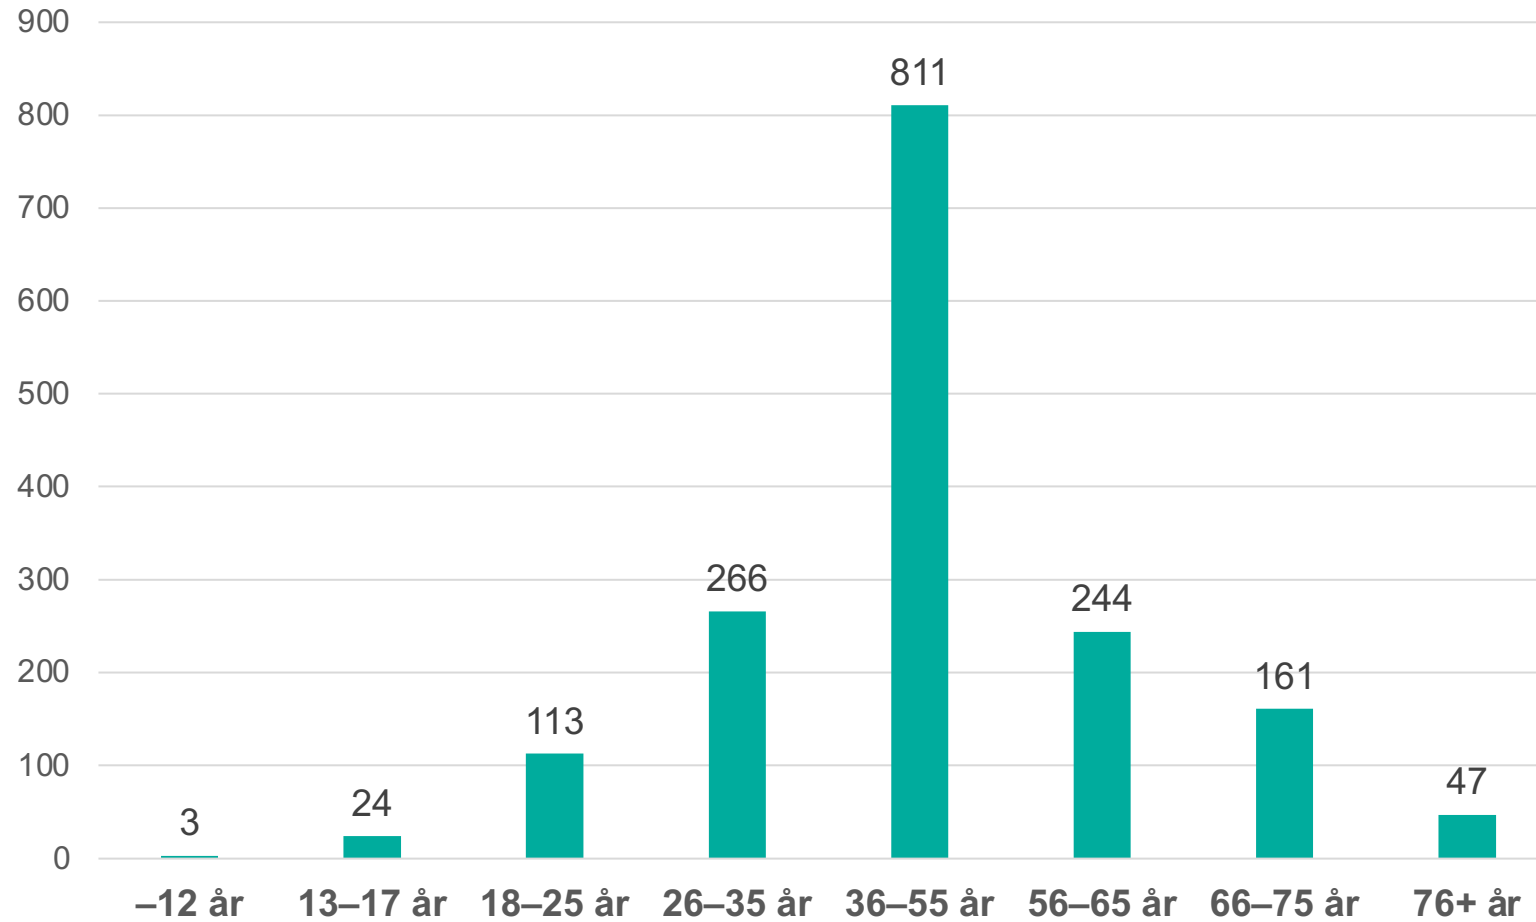

Hur gammal är du?