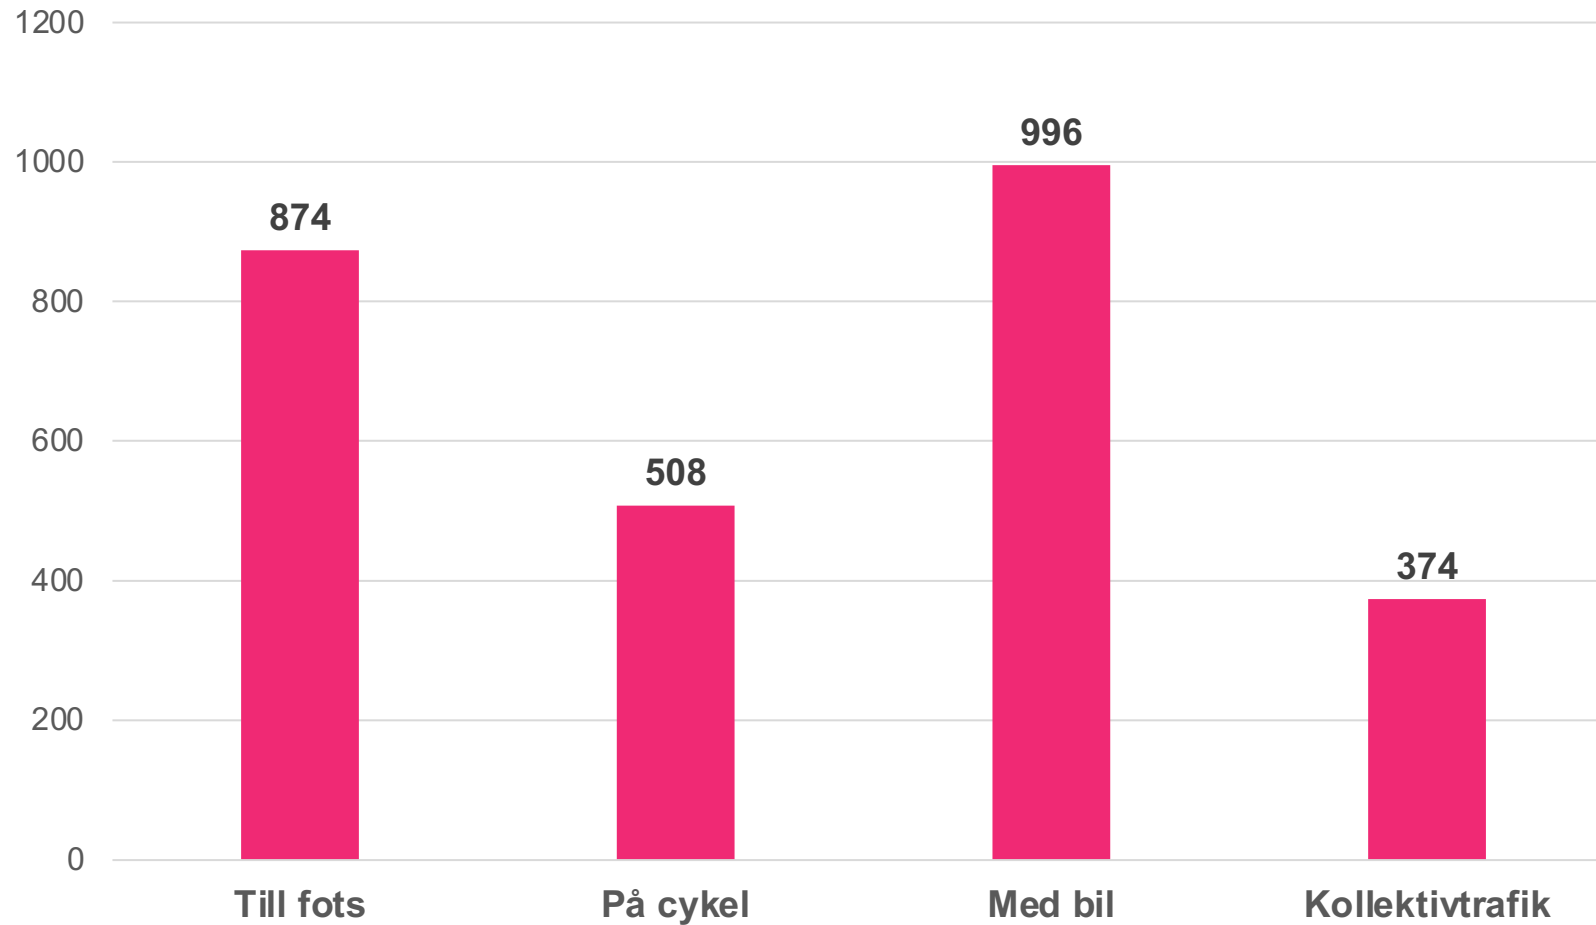

På vilket sätt rör du dig genom området?